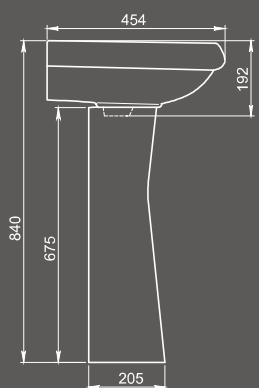

Арт. 1.3111.7.S00.10B.0

без отверстия перелива, без отверстия для смесителя

Арт. 1.3111.7.S00.00B.0

Унитаз-компакт

Бачок с механизмом однорежимного слива, чаша с косым выпуском, с системой антисплеск, сиденье с крышкой