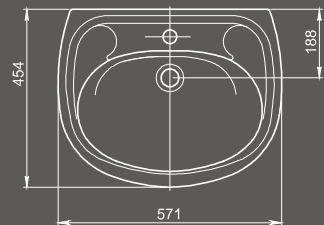

Арт. 1.3111.7.S00.10B.0

без отверстия перелива, без отверстия для смесителя

Арт. 1.3111.7.S00.00B.0

Унитаз-компакт

Бачок с механизмом однорежимного слива, чаша с косым выпуском, с системой антисплеск, сиденье с крышкой