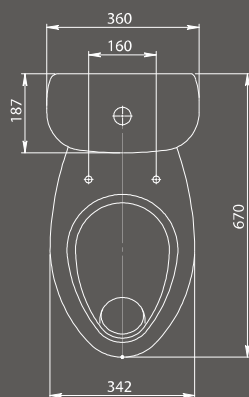

С информацией о комплектациях вы можете ознакомиться в конце каталога.