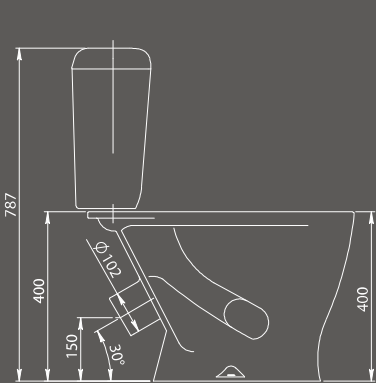

С информацией о комплектациях вы можете ознакомиться в конце каталога.