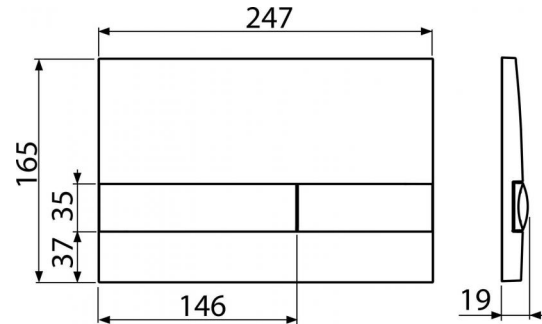

M1730

Кнопка управления для скрытых систем инсталляции, белый

Область применения

Для скрытых систем инсталляции и бачков для замуровывания в стену

Свойства

- Двойной смыл, механический принцип действия
- Совместимость со всеми скрытыми системами инсталляции Alcaplast
- Материал: пластик, акриловое стекло или нержавеющая сталь
- Возможность комбинировать разные цвета основной пластины кнопки и ее клавиш
- Поверхностная отделка: белый/черный

Содержание комплекта

- Кнопка
- Монтажная рама для установки кнопки
- Резьбовое крепление монтажной рамы кнопки 2 шт.

Код заказа, Логистическая информация

Код	EAN	Вес (шт упаковка паллета)	Размеры (шт упаковка)	Количество (упаковка паллета)
M1730	8595580532055	0,2327 9,8830 296,7240 кг	250×40×175 595×245×395 MM	25 700 шт