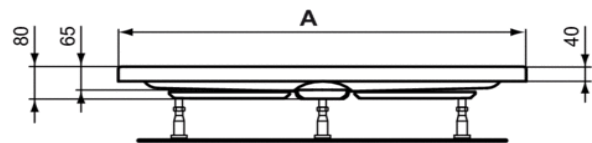

| | |
|----------------------------------------------------------------------------------------------------------------------------------------------------------------------------------------------------------------------------------------------------------------------------------------------------------------------------------------------------------------------------------------------------------------------------------------------------------------------------------------------------------------------------------------------------------------------------------------------------------------------------------------------------------------------------------------------------------------------------------------------------------------------------------------------------------------------------------------------------------------------------------------------|---------------------------------------------------------------------------------------------------------------|
| HOTLINE Акриловый прямоугольный душевой поддон 80X75X7 см | K277101 |
| HOTLINE Акриловый прямоугольный душевой поддон 90X75X7 см | K277201 |
| HOTLINE Акриловый прямоугольный душевой поддон 90X80X7 см | K277301 |
| HOTLINE Акриловый прямоугольный душевой поддон 100X80X7 см | K277401 |
| <p>Универсальный крепежный комплект #1 для акриловых поддонов любых форм размером от 70x70 до 120x90, состоящий из: регулируемой металлической рамы, металлических ножек (5 шт.), изолирующей клейкой ленты, крепежных планок, анкеров. Регулировка высоты от 90 до 155 мм. Все необходимые для монтажа поддона компоненты включены в комплект.</p> <p>Ножки универсальные регулируемые для акрилового душевого поддона. Дополнительно рекомендуется заказывать комплект крепежей к стене - K725567. Для поддонов размером более 100x100 см требуется 2 комплекта ножек.</p> <p>Инсталляционный комплект шин для акриловых ванн/поддонов для крепления к стене (установочные комплекты МЕРА)</p> <p>Слив для керамических и акриловых душевых поддонов Ø90 мм, с хромированной крышкой</p> <p>Слив для керамических и акриловых душевых поддонов Ø90 мм, с плоской хромированной крышкой</p> | <p>K935967</p> <p>K712667</p> <p>K725567</p> <p>J3417AA</p> <p>T8520AA</p> |