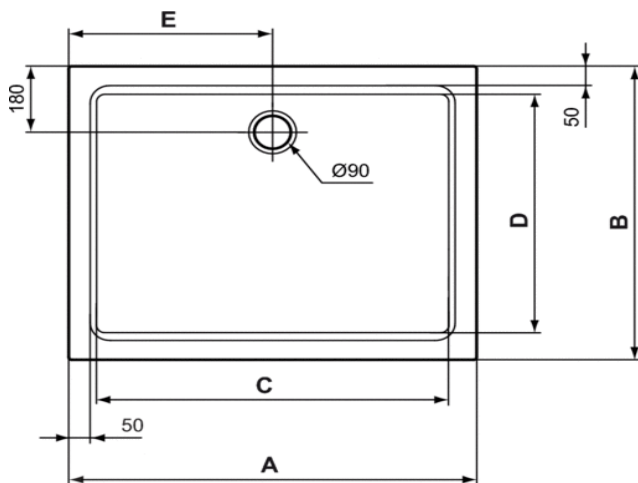

| | |
|----------------------------------------------------------------------------------------------------------------------------------------------------------------------------------------------------------------------------------------------------------------------------------------------------------------------------------------------------------------------------------------------------------------------------------------------------------------------------------------------------------------------------------------------------------------------------------------------------------------------------------------------------------------------------------------------------------------------------------------------------------------------------------------------------------------------------------------------------------------------------------------------|---------------------------------------------------------------------------------------------------------------|
| HOTLINE Акриловый прямоугольный душевой поддон 80X75X7 см | K277101 |
| HOTLINE Акриловый прямоугольный душевой поддон 90X75X7 см | K277201 |
| HOTLINE Акриловый прямоугольный душевой поддон 90X80X7 см | K277301 |
| HOTLINE Акриловый прямоугольный душевой поддон 100X80X7 см | K277401 |
| <p>Универсальный крепежный комплект #1 для акриловых поддонов любых форм размером от 70x70 до 120x90, состоящий из: регулируемой металлической рамы, металлических ножек (5 шт.), изолирующей клейкой ленты, крепежных планок, анкеров. Регулировка высоты от 90 до 155 мм. Все необходимые для монтажа поддона компоненты включены в комплект.</p> <p>Ножки универсальные регулируемые для акрилового душевого поддона. Дополнительно рекомендуется заказывать комплект крепежей к стене - K725567. Для поддонов размером более 100x100 см требуется 2 комплекта ножек.</p> <p>Инсталляционный комплект шин для акриловых ванн/поддонов для крепления к стене (установочные комплекты МЕРА)</p> <p>Слив для керамических и акриловых душевых поддонов Ø90 мм, с хромированной крышкой</p> <p>Слив для керамических и акриловых душевых поддонов Ø90 мм, с плоской хромированной крышкой</p> | <p>K935967</p> <p>K712667</p> <p>K725567</p> <p>J3417AA</p> <p>T8520AA</p> |