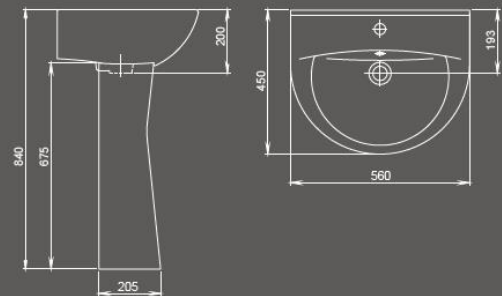

Умывальник с пьедесталом

Умывальник
с отверстием перелива,
с отверстием для смесителя

Арт. 1.3111.6.S00.11B.0

Пьедестал

Арт. 1.3601.7.S00.00B.0

Унитаз-компакт

Бачок с механизмом
однорежимного слива,
чаша с косым выпуском,
с системой антивсплеск,
сиденье с крышкой