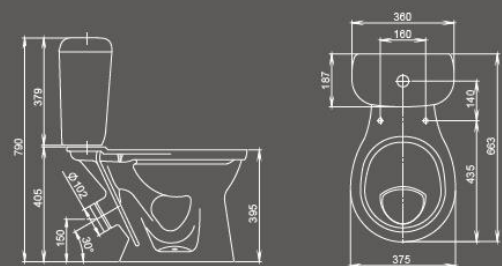

С информацией о комплектациях вы можете ознакомиться в конце каталога.