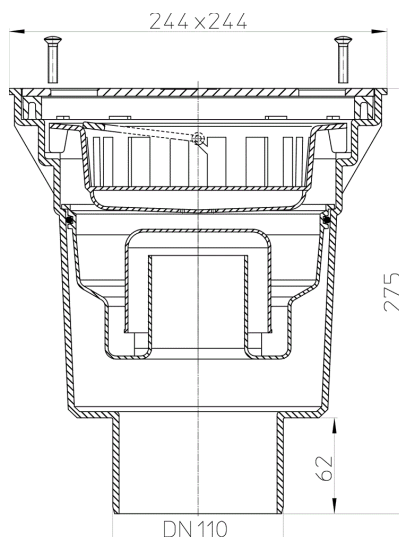

HL606SW/1

Дворовый трап серии Perfekt DN110 вертикальный 244x244мм
ПП/226x226мм нержавеющая сталь с водяным затвором.

Дворовый трап серии Perfekt DN110
вертикальный с подрамниками из ПП 244 х
244 мм, решеткой из нержавеющей стали 226
х 226 мм, песколовкой и водяным затвором..

тех.изображение

ГЛАВНЫЕ ДАННЫЕ

Запасные детали

HL0605.2E
Вкладыш водяного затвора комплектный

HL0605.3E
Решетка для сливного отверстия нержавеющая сталь 226x226мм с промежуточной деталью

HL0605.5E
Болты М6х30мм (2 шт.)

**HL0606.2E**

Песколовка

**HL606K/1**

Корпус дворового трапа серии Perfekt DN110 вертикальный 244x244мм ПП

Вспомогательные материалы**HL0605.4E**

Решетка для сливного отверстия (V4A) нержавеющая сталь 226x226мм с промежуточной деталью

**HL618**

Надставная деталь 130мм/d 195мм с обжимным фланцем.

**HL618H**

Надставная деталь 130мм/ d 195мм с приваренным битумным полотном.

**HL620**

Насадная деталь 105мм/d 195мм

ТЕХНИЧЕСКИЕ ДАННЫЕ

Материал	PP	Высота монтажа	213 mm
Размер	DN110	Насадка	244 x 244 mm
Производительность	2,1 l/s	Решётка	Edelstahl 226 x 226 mm
Вес	2,755	Максимальная нагрузка класса	L - 1,5 t
EAN (штрих-код)	9003076011216	Приёмное отверстие	
		Нормы	