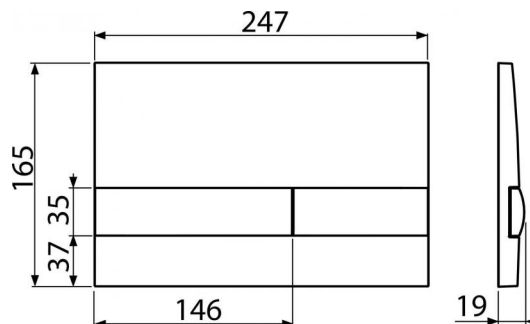

M1712-8

Кнопка управления для скрытых систем инсталляции, хром-мат/черный

Область применения

Для скрытых систем инсталляции и бачков для замуровывания в стену

Свойства

- Двойной смыл, механический принцип действия
- Совместимость со всеми скрытыми системами инсталляции Alcaplast
- Материал: пластик
- Возможность комбинировать разные цвета основной пластины кнопки и ее клавиш
- Поверхностная отделка: хром-мат/черный

Содержание комплекта

- Кнопка
- Монтажная рама для установки кнопки
- Резьбовое крепление монтажной рамы кнопки 2 шт.

Код заказа, Логистическая информация

Код	EAN		Вес (шт упаковка паллета)	Размеры (шт упаковка)	Количество (упаковка паллета)
M1712-8	8595580532215	Chrom-mat/černá	0,2614 10,0850 0,0000 кг	250×36×170 595×395×245 MM	25 шт