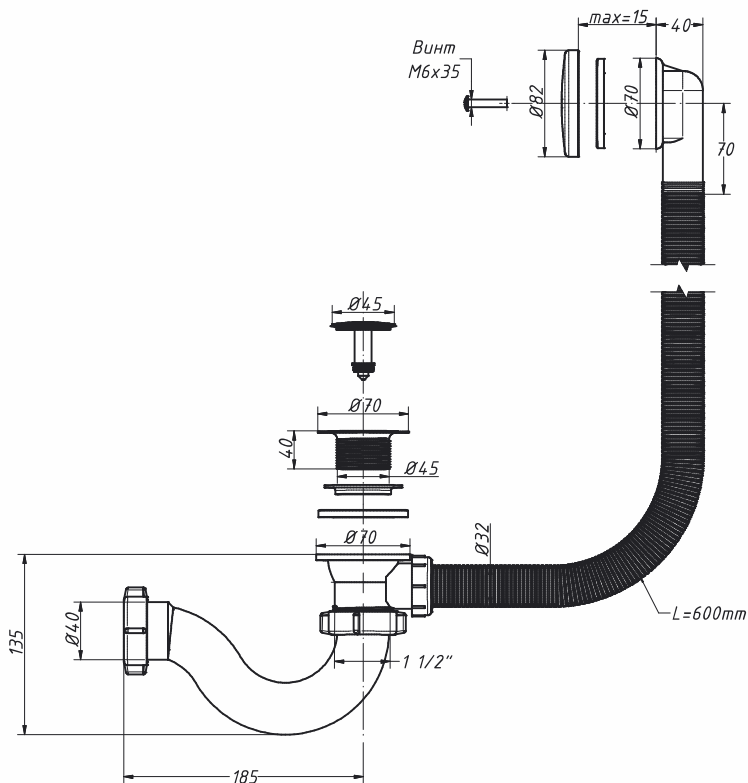

СИФОНЫ ДЛЯ ВАНН И ДУШЕВЫХ ПОДДОНОВ

сифоны для ванн «S»-тип «клик-клак»

A-2008

Сифон для ванны 1 1/2" x 40, «S» тип, «клик-клак», с переливом (перелив и слив – металлические)

материал сифона	полипропилен
материал слива	латунь / хром
материал перелива	нерж. сталь / хром
входное отверстие	1 1/2"
выходное отверстие, мм	40
длина перелива, мм	600
вес штуки нетто, кг	0,517
количество в коробке, шт	35
вес коробки брутто (+/- 0,1), кг	19,200
размер коробки, мм	510 x 370 x 510
объем коробки, м.куб	0,096
кол-во коробок на палете	20

A-20089

Сифон для ванны 1 1/2" x 40, «S» тип, «клик-клак», с переливом (перелив и слив – металлические), с гибкой трубой 40-40/50

материал сифона	полипропилен
материал слива	латунь / хром
материал перелива	нерж. сталь / хром
входное отверстие	1 1/2"
выходное отверстие, мм	40
длина перелива, мм	600
гибкая труба	40-40/50
длина гибкой трубы, мм	220-370
вес штуки нетто, кг	0,586
количество в коробке, шт	25
вес коробки брутто (+/- 0,1), кг	15,750
размер коробки, мм	510 x 370 x 510
объем коробки, м.куб	0,096
кол-во коробок на палете	20