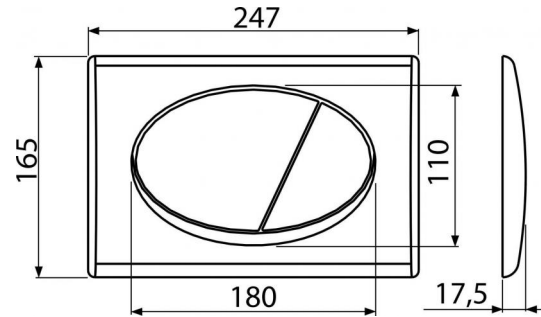

M71

Кнопка управления для скрытых систем инсталляции, хром-глянец

**Область применения**

Для скрытых систем инсталляции и бачков для замуровывания в стену

Свойства

- Двойной смыл, механический принцип действия
- Совместимость со всеми скрытыми системами инсталляции Alcaplast
- Материал: пластик
- Поверхностная отделка: хром глянцевый

Содержание комплекта

- Шаблон для установки кнопок управления
- Винт промывочного механизма 2 шт.
- Кнопка
- Монтажная рама для установки кнопки
- Резьбовое крепление монтажной рамы кнопки 2 шт.

Код заказа, Логистическая информация

Код	EAN		Вес (шт упаковка паллета)	Размеры (шт упаковка)	Количество (упаковка паллета)
M71	8594045936209	Chrom-lesk	0,3996 9,8400 295,5200 кг	250×40×175 595×245×395 MM	25 700 шт

Гарантии

2/2 лет

Таможенный код