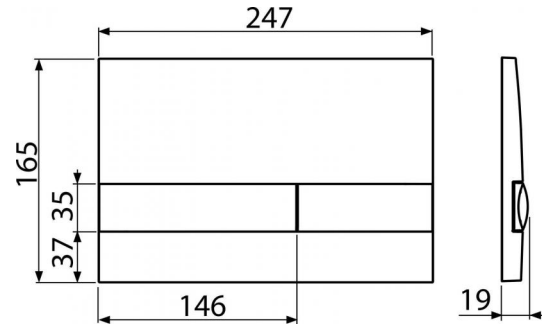

M1732

Кнопка управления для скрытых систем инсталляции, хром-мат

Область применения

Для скрытых систем инсталляции и бачков для замуровывания в стену

Свойства

- Двойной смык, механический принцип действия
- Совместимость со всеми скрытыми системами инсталляции Alcaplast
- Материал: пластик
- Возможность комбинировать разные цвета основной пластины кнопки и ее клавиш
- Поверхностная отделка: хром-мат

Содержание комплекта

- Кнопка
- Монтажная рама для установки кнопки
- Резьбовое крепление монтажной рамы кнопки 2 шт.

Код заказа, Логистическая информация

Код	EAN	Вес (шт упаковка паллета)	Размеры (шт упаковка)	Количество (упаковка паллета)
M1732	8595580532079	Chrom-mat 0,3971 10,0425 0,0000 кг	250×36×170 595×495×245 MM	25 шт