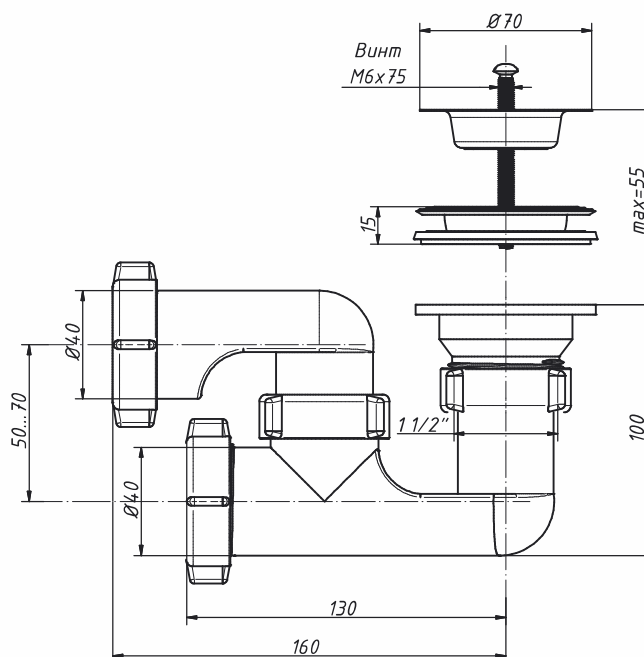

## СИФОНЫ ДЛЯ ВАНН И ДУШЕВЫХ ПОДДОНОВ

сифоны для душевого поддона регулируемые

### A-8258

Сифон для душевого поддона 1 1/2" x 40, регулируемый

материал сифона	полипропилен
материал решетки	нерж. сталь
диаметр решетки, мм	70
входное отверстие	1 1/2"
выходное отверстие, мм	40
<b>вес штуки нетто, кг</b>	<b>0,207</b>
<b>количество в коробке, шт</b>	<b>65</b>
<b>вес коробки брутто (+/- 0,1), кг</b>	<b>14,550</b>
<b>размер коробки, мм</b>	<b>510 x 370 x 510</b>
<b>объем коробки, м.куб</b>	<b>0,096</b>
<b>кол-во коробок на палете</b>	<b>20</b>

### A-82589

Сифон для душевого поддона 1 1/2" x 40, регулируемый, с гибкой трубой 40-40/50

материал сифона	полипропилен
материал решетки	нерж. сталь
диаметр решетки, мм	70
входное отверстие	1 1/2"
выходное отверстие, мм	40
гибкая труба	40-40/50
длина гибкой трубы, мм	220-370
<b>вес штуки нетто, кг</b>	<b>0,247</b>
<b>количество в коробке, шт</b>	<b>45</b>
<b>вес коробки брутто (+/- 0,1), кг</b>	<b>12,150</b>
<b>объем коробки, м.куб</b>	<b>0,096</b>