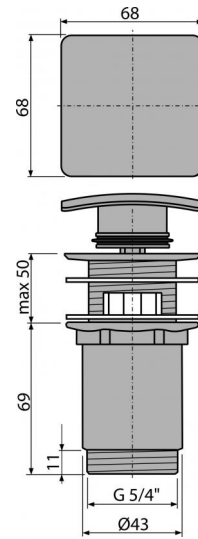

A393

Донный клапан сифона для умывальника CLICK/CLACK 5/4",
цельнометаллический с переливом и квадратной заглушкой

Область применения

Для раковин с переливом

Свойства

- Длительный срок службы механизма CLICK/CLACK
- Материал: латунь с хромированным покрытием
- Хромированное покрытие обладает высокой устойчивостью к механическим повреждениям
- Резьбовое соединение 5/4" для подключения сифона

Содержание комплекта

- Хромированная стальная пробка
- Силиконовая прокладка 2 шт.
- Корпус слива

Код заказа, Логистическая информация

Код	EAN	Вес (шт упаковка паллета)	Размеры (шт упаковка)	Количество (упаковка паллета)
A393	8594045931952	0,4694 14,0820 414,2960 кг	120×75×75 390×240×300 мм	30 840 шт

Гарантии **Таможенный код** **Свойства**
2/3 лет 84818019 EN 274

Технические параметры

- Диаметр резьбы 5/4 "