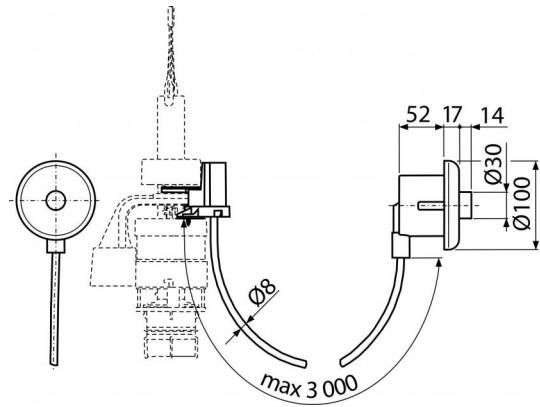

МРО10

Кнопка пневматического смыва на расстоянии – ручное управление, белый, монтаж: в стену

Область применения

Не подходит для монтажа в скрытые системы инсталляции Slim
Для лиц с ограниченными физическими возможностями
Для пластикового бачка Alcaplast после замены штока и нижней сливной решетки
Для скрытых систем инсталляции Alcaplast
Для монтажа в стену или другие легкие поперечные конструкции

Свойства

- Цвет: белый
- Объем смыва 6 л
- Можно разместить на расстоянии до 3 м от унитаза
- Материал: ABS, полипропилен

Содержание комплекта

- Монтажный комплект: шуруп 3,5×10 – 2 шт.
- Шланг длиной 3 м для подключения кнопки к выпускному механизму
- Механизм управления
- Кнопка пневматического смыва
- Выпускной механизм

Код заказа, Логистическая информация

Код	EAN	Вес (шт упаковка паллета)	Размеры (шт упаковка)	Количество (упаковка паллета)
МРО10	8595580501952	1,1297 9,2970 148,7500 кг	315×210×120 590×390×430 мм	10 160 шт

Гарантии 2/2 лет
Таможенный код 84818019
Свойства EN 14055

Технические параметры

- Гигиенический резерв 3 л
- Максимальная длина пневматического шланга управления 3 м
- Диапазон настроек смыва 6-9 л
- Стандартные настройки смыва 6 л