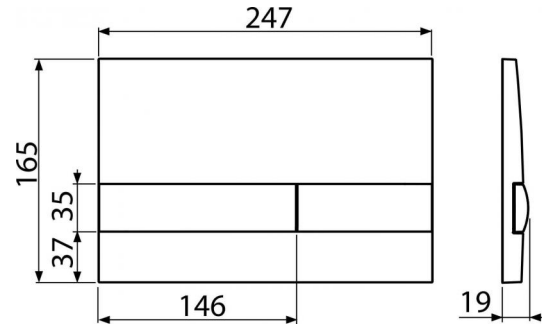

M1713

Кнопка управления для скрытых систем инсталляции, хром-глянец/мат

Область применения

Для скрытых систем инсталляции и бачков для замуровывания в стену

Свойства

- Двойной смыл, механический принцип действия
- Совместимость со всеми скрытыми системами инсталляции Alcaplast
- Материал: пластик
- Возможность комбинировать разные цвета основной пластины кнопки и ее клавиш
- Поверхностная отделка: хром-глянец/мат

Содержание комплекта

- Шаблон для установки кнопок управления
- Винт промывочного механизма 2 шт.
- Кнопка
- Монтажная рама для установки кнопки
- Резьбовое крепление монтажной рамы кнопки 2 шт.

Код заказа, Логистическая информация

Код	EAN		Вес (шт | упаковка | паллета)	Размеры (шт | упаковка)	Количество (упаковка | паллета)
M1713	8595580532178	Chrom-lesk/mat	0,2587 | 10,0175 | 0,0000 кг	250×36×170 | 595×395×245 MM	25 | шт

Гарантии 2/2 лет
Таможенный код 39269097

Технические параметры

- Действующая сила < 20 N