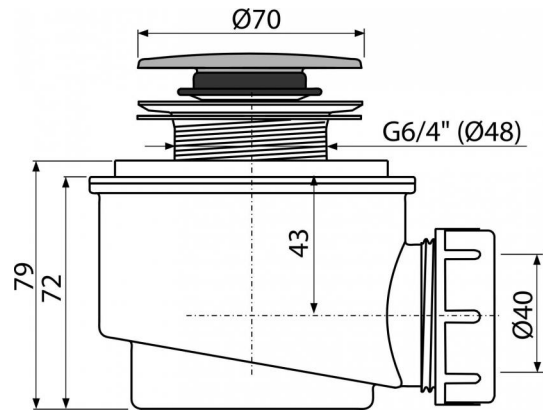

**A466-50**

Сифон для душевого поддона CLICK/CLACK, хром

**Область применения**

Для слива воды из душевых поддонов  
Для душевых поддонов со сливным отверстием Ø52 мм

**Свойства**

- Материал: полипропилен, устойчивый к термическим и химическим воздействиям
- Сток можно подключить с помощью колена A52
- Самочищающаяся конструкция сифона
- Высота монтажа 79 мм
- Закрытие сливного клапана системой CLICK/CLACK

**Содержание комплекта**

- Монтажный комплект
- Пробка из хромированного пластика
- Корпус сифона

**Код заказа, Логистическая информация**

Код	EAN	50 MM	Вес (шт   упаковка   паллета)	Размеры (шт   упаковка)	Количество (упаковка   паллета)
A466-50	8595580536091	50 MM	0,2666   7,8600   243,9440 кг	120×100×140   590×240×390 мм	30   840 шт

**Гарантии**

2/3 лет

**Таможенный кодСвойства**

39229000

EN 274

**Технические параметры**

- Сток воды 47 l/min
- Термическая устойчивость 95 °C
- Гидрозатвор 50 mm