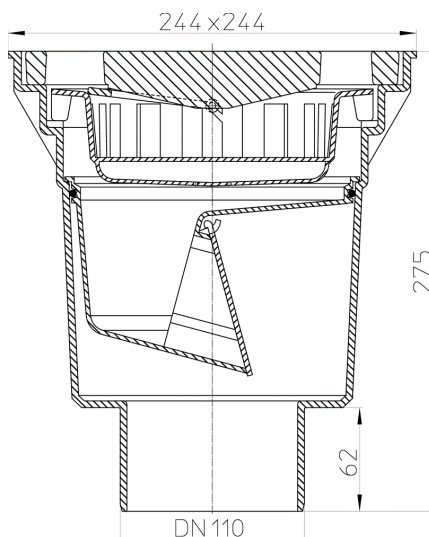

HL606/1

Дворовый трап серии Perfekt DN110 вертикальный 244x244мм
ПП/226x226мм чугун с морозоустойчивым запахозапирающим
устройством.

Дворовый трап серии Perfekt DN110
вертикальный с подрамниками из ПП 244 x
244 мм, с чугунной решеткой 226 x 226 мм, с
песколовкой и морозоустойчивым
запахозапирающим устройством.

тех.изображение

ГЛАВНЫЕ ДАННЫЕ

Запасные детали

HL0606.1E

Чугунная решетка для сливного отверстия 226x226мм

HL0606.2E

Песколовка

HL0606.3E

**HL618H**

Надставная деталь 130мм/ d 195мм с приваренным битумным полотном.

**HL620**

Насадная деталь 105мм/d 195мм

ТЕХНИЧЕСКИЕ ДАННЫЕ

Материал	PP	Высота монтажа	213 mm
Размер	DN110	Насадка	244 x 244 mm
Производительность	4,3 l/s	Решётка	Gusseisen 226 x 226 mm
Вес	6,981	Максимальная нагрузка класса	A - 1,5 t (außen)
EAN (штрих-код)	9003076906062	Приёмное отверстие	
		Нормы	