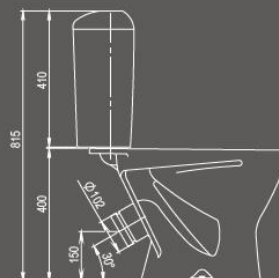

С информацией о комплектациях вы можете ознакомиться в конце каталога.