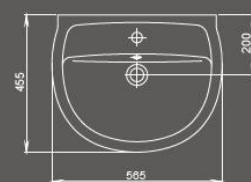

Унитаз-компакт

Бачок с механизмом однорежимного слива, чаша с косым выпуском, с системой антивсплеск, сиденье с крышкой

Арт. 1.P401.5.S00.00B.F
Комплектация Стандарт
Сиденье с антибактериальным покрытием

Арт. 1.P403.3.S00.00B.F
Комплектация Комфорт
Сиденье с антибактериальным покрытием