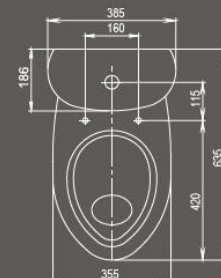

С информацией о комплектациях вы можете ознакомиться в конце каталога.