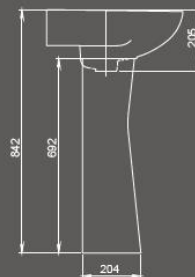

Арт. 1.3111.5.S00.11B.0

Пьедестал

Арт. 1.3601.2.S00.00B.0

Унитаз-компакт

Бачок с механизмом однорежимного слива, чаша с косым выпуском, с системой антивсплеск, сиденье с крышкой

Арт. 1.P401.5.S00.00B.F
Комплектация Стандарт
Сиденье с антибактериальным покрытием