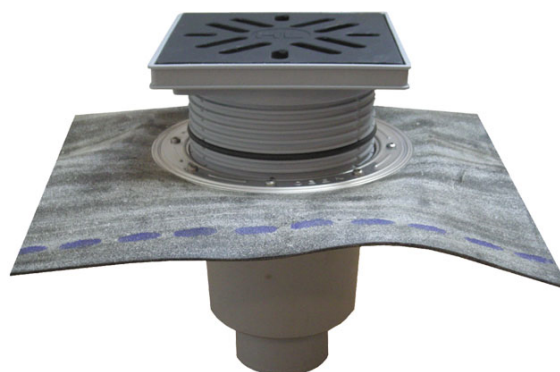

HL616H/1

Дворовый трап серии Perfekt DN110 вертикальный с битумным полотном, 240x240мм ПП/226x226мм чугун с морозоустойчивой запахазапирающей заслонкой.

Дворовый трап серии Perfekt DN110 вертикальный с приваренным битумным полотном d 500 мм, в качестве идеального соединения к битумным уплотнениям, со снимаемыми насадными подрамниками из ПП 42 - 130 мм / 240 x 240 мм, чугунной решеткой 226 x 226 мм, песколовкой и морозоустойчивым запахазапирающим устройством.

тех.изображение

ГЛАВНЫЕ ДАННЫЕ

Запасные детали

HL0606.2E
Песколовка

HL0606.3E
Вкладыш заслонки комплект

HL616KH/1
Корпус дворового трапа серии Perfekt DN110 вертикальный с битумным полотном.

HL621
Насадка d 195мм/240x240мм/226x226мм чугуn

HL0606.1E
Чугунная решетка для сливного отверстия 226x226мм

HL608
Насадные подрамники d195мм/240x240мм с O-кольцом

HL01056D
O-кольцо 170x5,5мм

Вспомогательные материалы

HL0605.2E
Вкладыш водяного затвора комплектный

HL860
Противопожарная муфта R90 для серии HL-Perfekt (DN110 вертикальный)

HL865
Потолочный ввод с кольцом для HL860

Альтернативные детали

HL616HW/1
Дворовый трап серии Perfekt DN110 вертикальный с битумным полотном, 240x240мм ПП/226x226мм чугуn с водяным затвором.