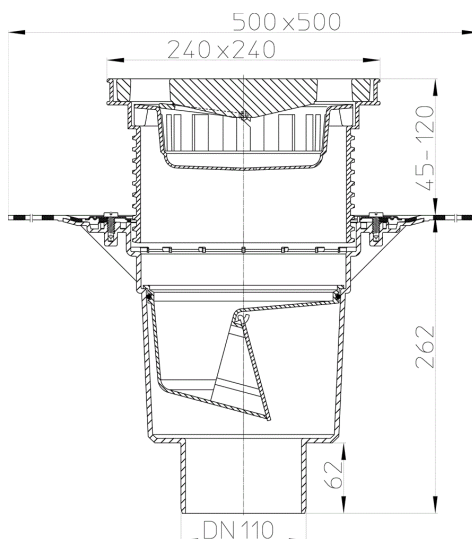

тех.изображение

ГЛАВНЫЕ ДАННЫЕ

Запасные детали

HL0606.2E
Песколовка

HL0606.3E
Вкладыш заслонки комплект

HL616KH/1
Корпус дворового трапа серии Perfekt DN110 вертикальный с битумным полотном.