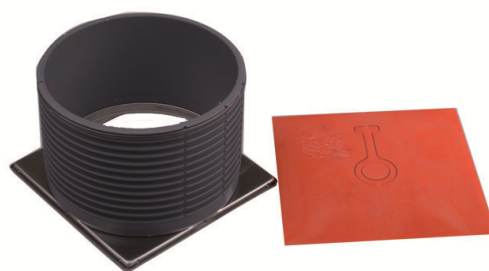

HL03910.2E

Насадной подрамник ? 146 мм/подрамники из нержавеющей стали 145x145 мм с уплотнительным кольцом. Система крепления Klick-Klack

Подрамники d 146 мм/подрамник из нержавеющей стали V4A 145x145 мм, с уплотнительным кольцом, система крепления решётки Klick-Klack с защитными подрамниками для монтажа

тех.изображение

ГЛАВНЫЕ ДАННЫЕ

Запасные детали

HL01093D

Резиновое уплотнительное кольцо 125x4

HL03900.0E

Подрамники 145x145 мм для защиты при монтаже

Употреблено в

**HL3910**

Надставной элемент ?146 мм/подрамники из нержавеющей стали 145x145мм/решётка из нержавеющей стали 138x138мм с системой крепления Klick-Klack

**HL3100T**

Трап для внутренних помещений DN75/110 вертикальный с морозоустойчивым запахозапирающим клапаном, 145x145 мм/138x138 мм

HL3100TH

Корпус для трапов для внутренних помещений DN75 вертикальный с гидроизоляционным полимербитумным полотном и морозоустойчивым запахозапирающим клапаном, 145x145 мм/138x138 мм

**HL5100T**

Трап для внутренних помещений DN75 горизонтальный с морозоустойчивым запахозапирающим клапаном, 145x145 мм/138x138 мм