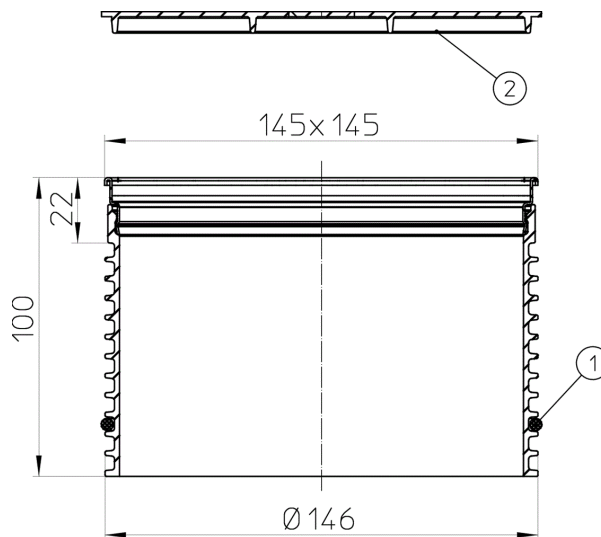

HL03910.2E

Насадной подрамник ? 146 мм/подрамники из нержавеющей стали 145x145 мм с уплотнительным кольцом. Система крепления Klick-Klack

Подрамники d 146 мм/подрамник из нержавеющей стали V4A 145x145 мм, с уплотнительным кольцом, система крепления решётки Klick-Klack с защитными подрамниками для монтажа

тех.изображение

ГЛАВНЫЕ ДАННЫЕ

Запасные детали

HL01093D

Резиновое уплотнительное кольцо 125x4

HL03900.0E

Подрамники 145x145 мм для защиты при монтаже

Употреблено в

**HL3910**

Надставной элемент ?146 мм/подрамники из нержавеющей стали 145x145мм/решётка из нержавеющей стали 138x138мм с системой крепления Klick-Klack

**HL3100T**

Трап для внутренних помещений DN75/110 вертикальный с морозоустойчивым запахозапирающим клапаном, 145x145 мм/138x138 мм

**HL5100Pr**

Трап для внутренних помещений DN50/75 горизонтальный с "СУХИМ" сифоном Primus, 145x145 мм система крепления решётки Klick-Klack/138x138 мм

ТЕХНИЧЕСКИЕ ДАННЫЕ

Материал	PP/Edelstahl V4A	Высота монтажа
Размер	d 146mm	Насадка
Производительность		Решётка
Вес	0,254	Максимальная нагрузка класса
EAN (штрих-код)	9003076025626	Приёмное отверстие
		Нормы