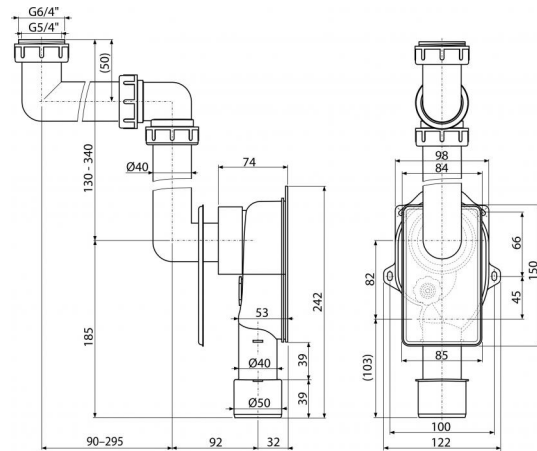

A873

Универсальный сифон под штукатурку, экономящий пространство

**Область применения**

Для скрытого монтажа

Для умывальника или раковины

Для экономии места под раковиной или мойкой

Свойства

- Легко регулируется в соответствии с потребностями пользователя
- Материал: полипропилен
- Подключение к сливной трубе $\varnothing 40/50$ мм
- Сервисное отверстие для легкой чистки
- Вертикальный слив
- Экономия места под раковиной, сифон скрыт в стене

Содержание комплекта

- Резьбовое соединение 5/4", 6/4" для подключения слива раковины или мойки
- Пластиковое обрамление
- Корпус сифона встроенного в стену
- Трубы для подключения к раковине или мойке

Код заказа, Логистическая информация

Код	EAN	Вес (шт упаковка паллета)	Размеры (шт упаковка)	Количество (упаковка паллета)
A873	8595580512460	0,5227 4,5600 147,6800 кг	300×70×190 590×240×390 мм	10 280 шт