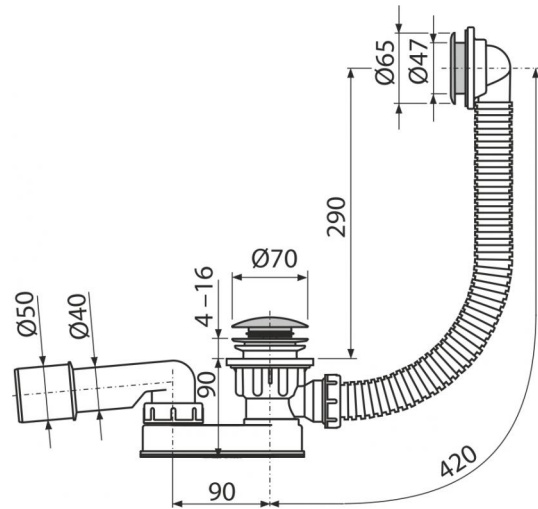

A506KM

Сифон для душевого поддона CLICK/CLACK, металл

**Область применения**

Для слива воды из глубокого душевого поддона
Для душевых поддонов с переливом

Свойства

- Гибкий шланг системы перелива
- Сниженная высота монтажа
- Закрытие сливного клапана системой CLICK/CLACK
- Слив-перелив система для душевых поддонов
- Мокрый гидрозатвор с вращающимся коленом

Содержание комплекта

- Монтажный комплект
- Хромированная стальная пробка
- Хромированная решетка слива из латуни
- Хромированная пластиковая решетка перелива
- Корпус сифона с системой перелива
- Гидрозатвор сифона из полипропилена, устойчив к термическим и химическим воздействиям

Код заказа, Логистическая информация

Код	EAN	Вес (шт упаковка паллета)	Размеры (шт упаковка)	Количество (упаковка паллета)
A506KM	8595580503604	0,5270 13,1575 230,5200 кг	370x100x200 590x430x390 мм	25 400 шт

Гарантии

2/3 лет

Таможенный кодСвойства

39229000

EN 274

Технические параметры

- Сопротивление гидрозатвора против давления 588 Pa
- Сток воды 48,6 l/min
- Скорость перелива 42 l/min
- Термическая устойчивость 98 °C
- Гидрозатвор 50 мм