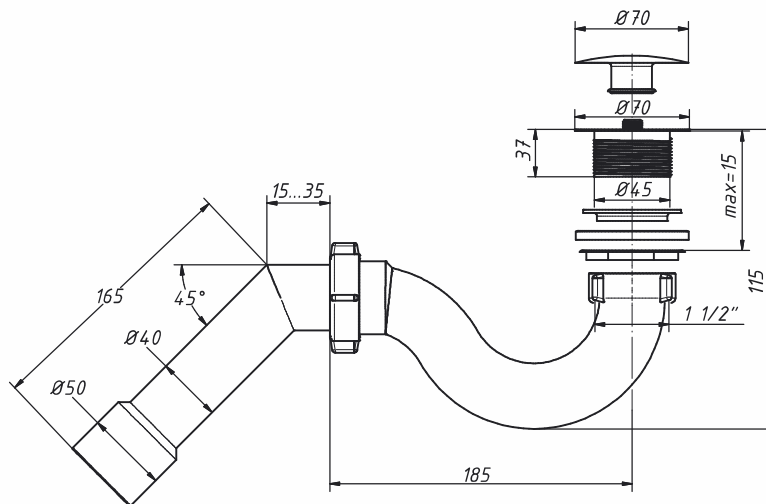

A-20587

Сифон для душевого поддона 1 1/2" x 40, «S» тип, «клик-кляк», с переходной трубой 45° 40–40/50

материал сифона	полипропилен
материал слива	латунь / хром
входное отверстие	1 1/2"
выходное отверстие, мм	40
переходная труба	45° 40–40/50

вес штуки нетто, кг	
количество в коробке, шт	
вес коробки брутто (+/- 0,1), кг	
размер коробки, мм	510 x 370 x 510
объем коробки, м.куб	0,096
кол-во коробок на палете	20

A-25587

Сифон для душевого поддона 1 1/2" x 40, регулируемый, «клик-кляк», с переходной трубой 45° 40–40/50

материал сифона	полипропилен
материал слива	латунь / хром
входное отверстие	1 1/2"
выходное отверстие, мм	40
переходная труба	45° 40–40/50

вес штуки нетто, кг	
количество в коробке, шт	
вес коробки брутто (+/- 0,1), кг	
размер коробки, мм	510 x 370 x 510
объем коробки, м.куб	0,096
кол-во коробок на палете	20