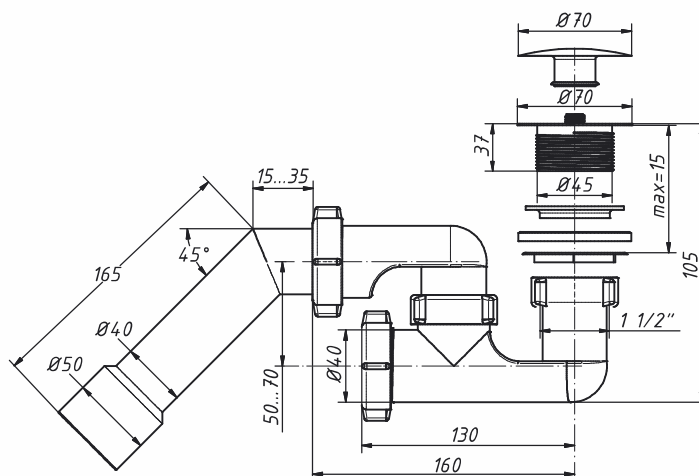

A-20587

Сифон для душевого поддона 1 1/2" x 40, «S» тип, «клик-кляк», с переходной трубой 45° 40–40/50

материал сифона	полипропилен
материал слива	латунь / хром
входное отверстие	1 1/2"
выходное отверстие, мм	40
переходная труба	45° 40–40/50

вес штуки нетто, кг	
количество в коробке, шт	
вес коробки брутто (+/- 0,1), кг	
размер коробки, мм	510 x 370 x 510
объем коробки, м.куб	0,096
кол-во коробок на палете	20

A-25587

Сифон для душевого поддона 1 1/2" x 40, регулируемый, «клик-кляк», с переходной трубой 45° 40–40/50

материал сифона	полипропилен
материал слива	латунь / хром
входное отверстие	1 1/2"
выходное отверстие, мм	40
переходная труба	45° 40–40/50

вес штуки нетто, кг	
количество в коробке, шт	
вес коробки брутто (+/- 0,1), кг	
размер коробки, мм	510 x 370 x 510
объем коробки, м.куб	0,096
кол-во коробок на палете	20