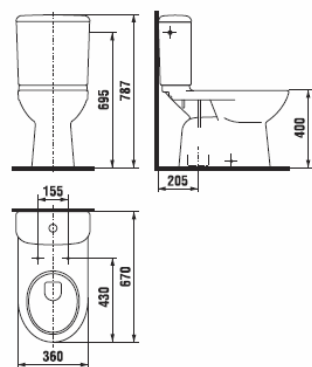

Номер артикула	Описание	Подвод	Включая сливной механизм	Выпуск	Вкл. установ. комплект
8.2539.7.000.241.1	унитаз с бачком	x	x	x	x
8.2539.7.000.242.1	унитаз с бачком		x	x	x
Запчасти:					
8.2439.7.000.000.1	чаша			x	x
8.2839.2.000.000.1	сmyвной бачок	x			
8.2839.2.000.241.1	сmyвной бачок	x	x		
8.2839.3.000.000.1	сmyвной бачок		x		
8.2839.3.000.242.1	сmyвной бачок		x	x	
8.9135.3.000.000.1	наливной механизм	x			
8.9135.4.000.000.1	наливной механизм		x		
8.9136.1.000.000.1	сливной механизм D2D	x	x		
8.9136.3.000.000.1	кнопка D2D	x	x