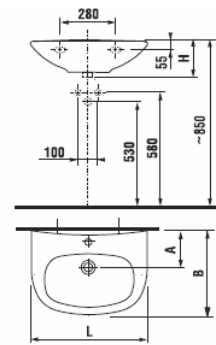

Заказать отдельно:

8.9034.9.000.000.1 установочный комплект для раковины

	L	B	A	H
50 см	500	400	205	190
55 см	550	440	205	205
60 см	600	470	205	205

Раковины с полупьедесталом

Номер артикула*	Описание	ууу: 104 109 121		
8.1039.0.000.ууу.1	раковина 50 см	x	x	x
8.1039.1.000.ууу.1	раковина 55 см	x	x	x
8.1039.2.000.ууу.1	раковина 60 см	x	x	x
8.1939.1.000.000.1	полупьедестал с установочным комплектом (арт. №: 8.9001.3.000.000.1)	x	x	x

Заказать отдельно:

8.9034.9.000.000.1 установочный комплект для раковины

	L	B	A	H
50 см	500	400	205	190
55 см	550	440	205	205
60 см	600	470	205	205

Раковины с пьедесталом

Номер артикула*	Описание	ууу: 104 109 121		
8.1039.0.000.ууу.1	раковина 50 см	x	x	x
8.1039.1.000.ууу.1	раковина 55 см	x	x	x
8.1039.2.000.ууу.1	раковина 60 см	x	x	x
8.1939.0.000.000.1	пьедестал			

Заказать отдельно:

8.9034.9.000.000.1 установочный комплект для раковины

	L	B	A	H
50 см	500	400	205	190
55 см	550	440	205	205
60 см	600	470	205	205

Мини-раковина

Номер артикула*	Описание	ууу: 104 109	
8.1539.3.000.ууу.1	мини-раковина 40 см	x	x