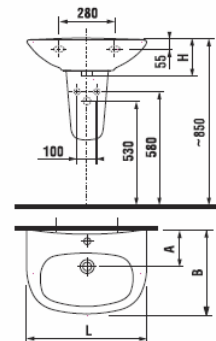

Заказать отдельно:

8.9034.9.000.000.1 установочный комплект для раковины

	L	B	A	H
50 см	500	400	205	190
55 см	550	440	205	205
60 см	600	470	205	205

Раковины с полупьедесталом

Номер артикула*	Описание	ууу: 104 109 121		
8.1039.0.000.ууу.1	раковина 50 см	x	x	x
8.1039.1.000.ууу.1	раковина 55 см	x	x	x
8.1039.2.000.ууу.1	раковина 60 см	x	x	x
8.1939.1.000.000.1	полупьедестал с установочным комплектом (арт. №: 8.9001.3.000.000.1)	x	x	x

Заказать отдельно:

8.9034.9.000.000.1 установочный комплект для раковины

	L	B	A	H
50 см	500	400	205	190
55 см	550	440	205	205
60 см	600	470	205	205

Раковины с пьедесталом

Номер артикула*	Описание	ууу: 104 109 121		
8.1039.0.000.ууу.1	раковина 50 см	x	x	x
8.1039.1.000.ууу.1	раковина 55 см	x	x	x
8.1039.2.000.ууу.1	раковина 60 см	x	x	x
8.1939.0.000.000.1	пьедестал			

Заказать отдельно:

8.9034.9.000.000.1 установочный комплект для раковины

	L	B	A	H
50 см	500	400	205	190
55 см	550	440	205	205
60 см	600	470	205	205

Мини-раковина

Номер артикула*	Описание	ууу: 104 109	
8.1539.3.000.ууу.1	мини-раковина 40 см	x	x