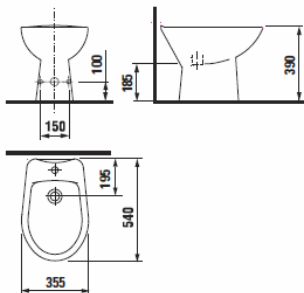

Номер артикула*	Описание
8.3339.6.000.000.1	биде