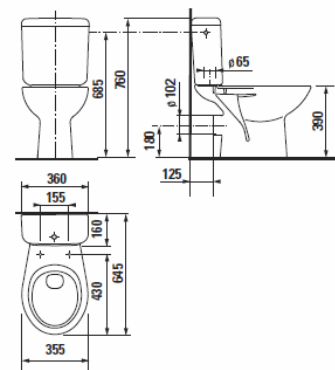

MAGIC FIX

Номер артикула*	Описание
8.3339.6.000.000.1	биде

Биде

Номер артикула*	Описание	Подвод	Включая сливной механизм	Выпуск	Вкл. установ. комплект
8.2539.6.000.241.1	унитаз с бачком	x	x	x	x
8.2539.6.000.242.1	унитаз с бачком		x	x	x
Запчасти:					
8.2439.6.000.000.1	чаша			x	x
8.2839.2.000.000.1	сmyвной бачок	x			
8.2839.2.000.241.1	сmyвной бачок	x	x		
8.2839.3.000.000.1	сmyвной бачок		x		
8.2839.3.000.242.1	сmyвной бачок		x	x	
8.9135.3.000.000.1	наливной механизм	x			
8.9135.4.000.000.1	наливной механизм		x		
8.9136.1.000.000.1	сливной механизм D2D	x	x		
8.9136.3.000.000.1	кнопка D2D	x	x		

Номер артикула	Описание	Подвод	Включая сливной механизм	Выпуск	Вкл. установ. комплект
8.2539.7.000.241.1	унитаз с бачком	x	x	x	x
8.2539.7.000.242.1	унитаз с бачком		x	x	x
Запчасти:					
8.2439.7.000.000.1	чаша			x	x
8.2839.2.000.000.1	сmyвной бачок	x			
8.2839.2.000.241.1	сmyвной бачок	x	x		
8.2839.3.000.000.1	сmyвной бачок		x		
8.2839.3.000.242.1	сmyвной бачок		x	x	
8.9135.3.000.000.1	наливной механизм	x			
8.9135.4.000.000.1	наливной механизм		x		
8.9136.1.000.000.1	сливной механизм D2D	x	x		
8.9136.3.000.000.1	кнопка D2D	x	x		