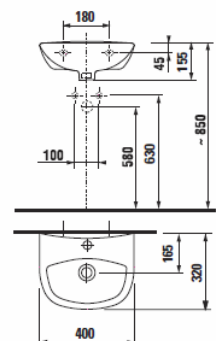

Специальное водоотталкивающее покрытие защищает керамическую поверхность и облегчает уход за ней.