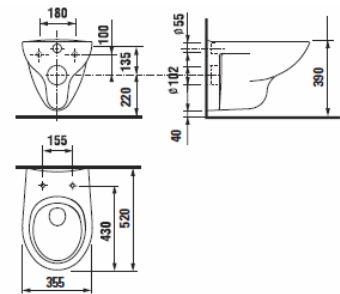

Номер артикула*	Описание
8.2039.6.000.000.1	подвесной унитаз

Заказать отдельно:

8.9327.2.000.063.1	термопластовое сиденье с крышкой ZETA, петли хром
8.9337.0.xxx.000.1	диорлопастовое сиденье для унитаза с крышкой, антибактериальная обработка
8.9337.0.xxx.063.1	диорлопастовое сиденье с крышкой, антибактериальная обработка, стальные петли, только белый цвет