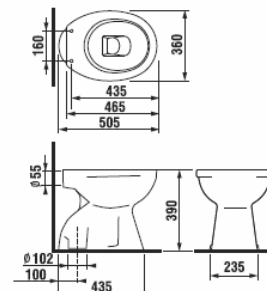

Унитаз напольный ZETA plus, выпуск горизонтальный

Номер артикула*	Описание	Выпуск
8.2174.7.000.000.1	унитаз напольный ZETA plus	↓ x

Заказать отдельно:

8.9327.2.000.063.1	термопластовое толстостенное сиденье для унитаза ZETA, петли хром
8.9337.0.xxx.000.1	диорлопастовое сиденье с крышкой, антибактериальная обработка
8.9337.0.xxx.063.1	диорлопастовое сиденье с крышкой, антибактериальная обработка, стальные петли, только белый цвет