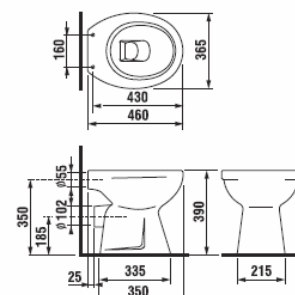

Специальное водоотталкивающее покрытие защищает керамическую поверхность и облегчает уход за ней.