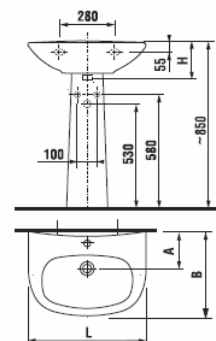

Заказать отдельно:

8.9034.9.000.000.1 установочный комплект для раковины

	L	B	A	H
50 см	500	400	205	190
55 см	550	440	205	205
60 см	600	470	205	205

Раковины с полупьедесталом

Номер артикула*	Описание	ууу: 104 109 121		
8.1039.0.000.ууу.1	раковина 50 см	x	x	x
8.1039.1.000.ууу.1	раковина 55 см	x	x	x
8.1039.2.000.ууу.1	раковина 60 см	x	x	x
8.1939.1.000.000.1	полупьедестал с установочным комплектом (арт. №: 8.9001.3.000.000.1)	x	x	x

Заказать отдельно:

8.9034.9.000.000.1 установочный комплект для раковины

	L	B	A	H
50 см	500	400	205	190
55 см	550	440	205	205
60 см	600	470	205	205

Раковины с пьедесталом

Номер артикула*	Описание	ууу: 104 109 121		
8.1039.0.000.ууу.1	раковина 50 см	x	x	x
8.1039.1.000.ууу.1	раковина 55 см	x	x	x
8.1039.2.000.ууу.1	раковина 60 см	x	x	x
8.1939.0.000.000.1	пьедестал			

Заказать отдельно:

8.9034.9.000.000.1 установочный комплект для раковины

	L	B	A	H
50 см	500	400	205	190
55 см	550	440	205	205
60 см	600	470	205	205

Мини-раковина

Номер артикула*	Описание	ууу: 104 109	
8.1539.3.000.ууу.1	мини-раковина 40 см	x	x