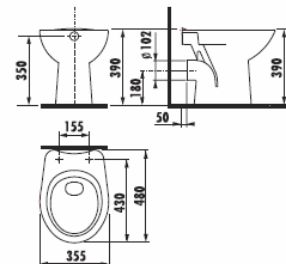

Унитаз напольный, выпуск вертикальный

Номер артикула*	Описание	Выпуск
8.2239.7.000.000.1	унитаз	↓ x

Заказать отдельно:

8.9299.9.000.000.1	установочный комплект для унитаза
8.9327.2.000.063.1	термопластовое толстостенное сиденье для унитаза ZETA, петли хром
8.9337.0.xxx.000.1	диорлопастовое сиденье с крышкой, антибактериальная обработка
8.9337.0.xxx.063.1	диорлопастовое сиденье с крышкой, антибактериальная обработка, стальные петли, только белый цвет