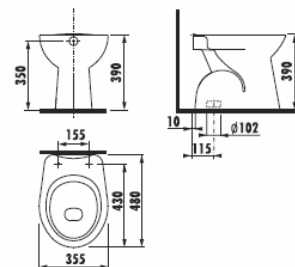

Унитаз напольный ZETA plus, выпуск вертикальный

Номер артикула*	Описание	Выпуск
8.2174.6.000.000.1	унитаз напольный ZETA plus	→ x

Заказать отдельно:

8.9327.2.000.063.1	термопластовое толстостенное сиденье для унитаза ZETA, петли хром
8.9337.0.xxx.000.1	диорлопастовое сиденье с крышкой, антибактериальная обработка
8.9337.0.xxx.063.1	диорлопастовое сиденье с крышкой, антибактериальная обработка, стальные петли, только белый цвет