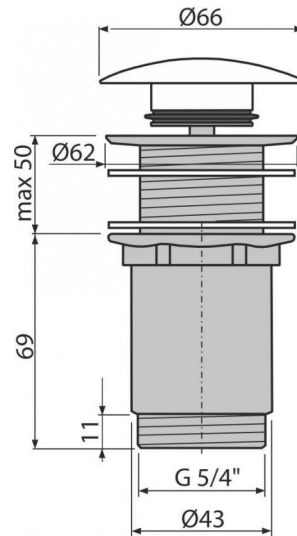

A395B

Донный клапан сифона для умывальника CLICK/CLACK 5/4", цельнометаллический с большой белой заглушкой, без перелива, для пластиковых и стеклянных умывальников

Область применения

Для пластиковых и стеклянных раковин
Для раковин с переливом

Свойства

- Длительный срок службы механизма CLICK/CLACK
- Материал: латунь с хромированным покрытием
- Обладает высокой устойчивостью к механическим повреждениям
- Резьбовое соединение 5/4" для подключения сифона

Содержание комплекта

- Металлическая крышка с поверхностной обработкой белого цвета
- Силиконовая прокладка 2 шт.
- Корпус слива

Код заказа, Логистическая информация

Код	EAN	Вес (шт | упаковка | паллета)	Размеры (шт | упаковка)	Количество (упаковка | паллета)
A395B	8595580539368	0,4144 | 12,2520 | 363,0560 кг	120×70×80 | 390×240×300 мм	30 | 840 шт

Гарантии   **Таможенный код** **Свойства**
2/3 лет   84818019   EN 274

Технические параметры

- Диаметр резьбы 5/4 "