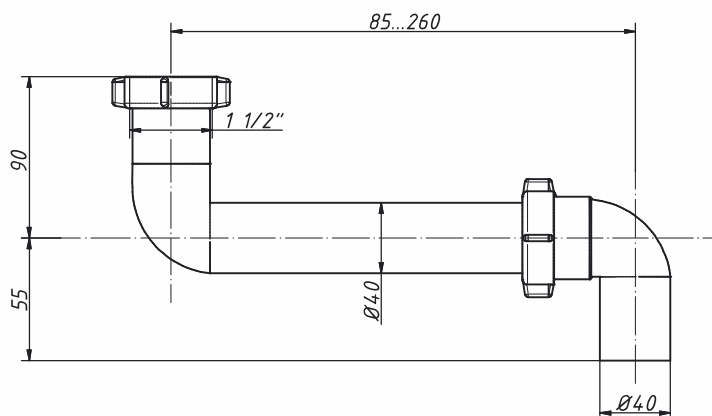

К-4300

Набор для двойной одноуровневой мойки 1 1/2" x 40, без выпусков

материал сифона	полипропилен
входное отверстие	1 1/2"
выходное отверстие, мм	40
регулировка по ширине, мм	170-520
регулировка по глубине, мм	85-260

вес штуки нетто, кг	
количество в коробке, шт	20
вес коробки брутто (+/- 0,1), кг	
размер коробки, мм	510 x 370 x 510
объем коробки, м.куб	0,096
кол-во коробок на палете	20

К-4003-1

Отводное колено 1 1/2" x 40, без выпуска

материал колена	полипропилен
входное отверстие	1 1/2"
выходное отверстие, мм	40

вес штуки нетто, кг	
количество в коробке, шт	70
вес коробки брутто (+/- 0,1), кг	
размер коробки, мм	510 x 370 x 510
объем коробки, м.куб	0,096
кол-во коробок на палете	20