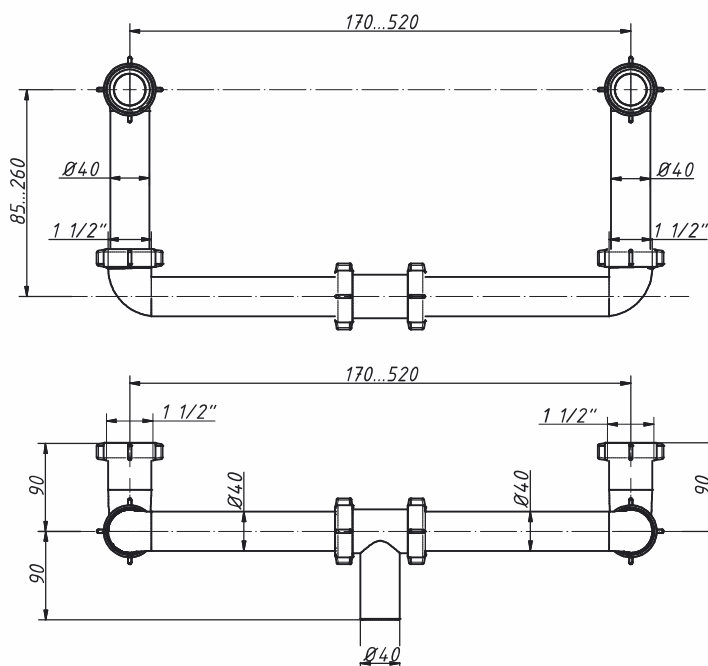

К-4300

Набор для двойной одноуровневой мойки 1 1/2" x 40, без выпусков

материал сифона	полипропилен
входное отверстие	1 1/2"
выходное отверстие, мм	40
регулировка по ширине, мм	170-520
регулировка по глубине, мм	85-260

вес штуки нетто, кг	
количество в коробке, шт	20
вес коробки брутто (+/- 0,1), кг	
размер коробки, мм	510 x 370 x 510
объем коробки, м.куб	0,096
кол-во коробок на палете	20

К-4003-1

Отводное колено 1 1/2" x 40, без выпуска

материал колена	полипропилен
входное отверстие	1 1/2"
выходное отверстие, мм	40

вес штуки нетто, кг	
количество в коробке, шт	70
вес коробки брутто (+/- 0,1), кг	
размер коробки, мм	510 x 370 x 510
объем коробки, м.куб	0,096
кол-во коробок на палете	20