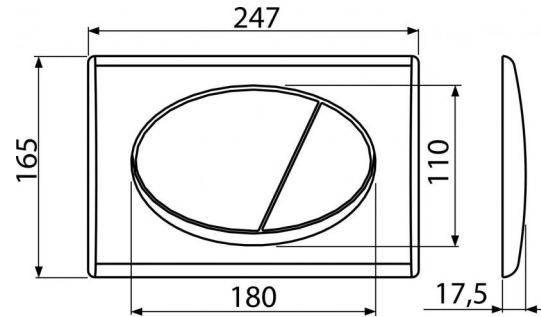

**M73**

Кнопка управления для скрытых систем инсталляции, хром-глянец/мат

**Область применения**

Для скрытых систем инсталляции и бачков для замуровывания в стену

**Свойства**

- Двойной смыл, механический принцип действия
- Совместимость со всеми скрытыми системами инсталляции Alcaplast
- Материал: пластик
- Поверхностная отделка: хром-глянец/мат

**Содержание комплекта**

- Шаблон для установки кнопок управления
- Винт промывочного механизма 2 шт.
- Кнопка
- Монтажная рама для установки кнопки
- Резьбовое крепление монтажной рамы кнопки 2 шт.

**Код заказа, Логистическая информация**

Код	EAN		Вес (шт   упаковка   паллета)	Размеры (шт   упаковка)	Количество (упаковка   паллета)
M73	8594045936223	Chrom-lesk/mat	0,3749   9,7425   292,7900 кг	250×40×175   595×245×395 MM	25   700 шт

**Гарантии**