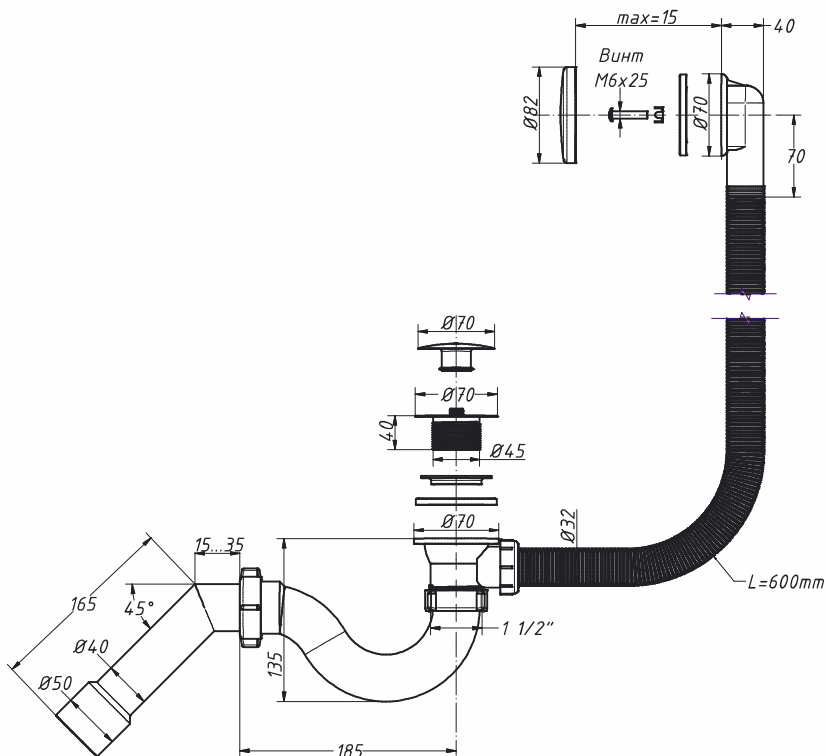

A-21087

Сифон для ванны 1 1/2" x 40, «S» тип, «клик-кляк», с переливом (перелив и слив – металлические), с переходной трубой 45° 40-40/50

материал сифона	полипропилен
материал слива	латунь / хром
материал перелива	нерж. сталь / хром
входное отверстие	1 1/2"
выходное отверстие, мм	40
длина перелива, мм	600
переходная труба	45° 40-40/50

количество в коробке, шт	
вес коробки брутто (+/- 0,1), кг	
объем коробки, м.куб	
размер коробки, мм	510 x 370 x 510
объем коробки, м.куб	0,096
кол-во коробок на палете	20

A-26087

Сифон для ванны 1 1/2" x 40, регулируемый, «клик-кляк», с переливом (перелив и слив – металлические), с переходной трубой 45° 40-40/50

материал сифона	полипропилен
материал слива	латунь / хром
материал перелива	нерж. сталь / хром
входное отверстие	1 1/2"
выходное отверстие, мм	40
длина перелива, мм	600
переходная труба	45° 40-40/50

количество в коробке, шт	
вес коробки брутто (+/- 0,1), кг	
объем коробки, м.куб	
размер коробки, мм	510 x 370 x 510
объем коробки, м.куб	0,096
кол-во коробок на палете	20