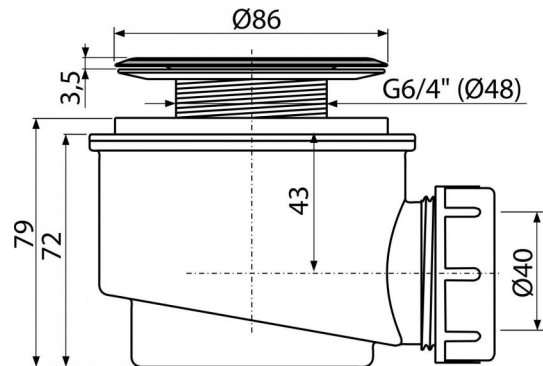

A46-60

Сифон для душевого поддона с решеткой из нержавеющей стали

**Область применения**

Для слива воды из душевых поддонов
 Для душевых поддонов без перелива
 Для душевых поддонов со сливным отверстием Ø60 мм

Свойства

- Материал: полипропилен, устойчивый к термическим и химическим воздействиям
- Сток можно подключить с помощью колена A52
- Самочищающаяся конструкция сифона
- Высота монтажа 79 мм

Содержание комплекта

- Монтажный комплект
- Сливная решетка из нержавеющей стали
- Корпус сифона

Код заказа, Логистическая информация

Код	EAN	60 MM	Вес (шт упаковка паллета)	Размеры (шт упаковка)	Количество (упаковка паллета)
A46-60	8594045930207	60 MM	0,2541 6,5550 203,5400 кг	160×120×140 590×240×390 MM	30 840 шт

Гарантии

2/3 лет

Таможенный кодСвойства

39229000 EN 274

Технические параметры

- Сток воды 47 l/min
- Термическая устойчивость 95 °C
- Гидрозатвор 50 mm