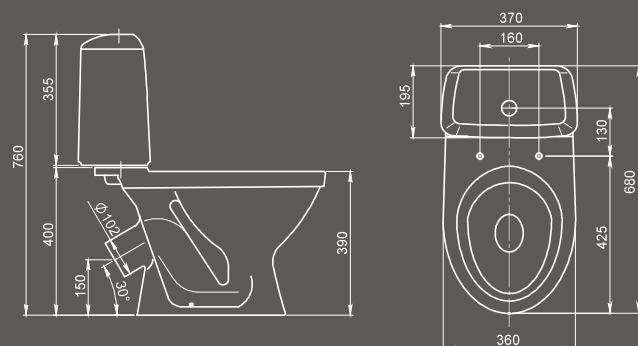

Унитаз-компакт

Бачок с механизмом
однорежимного слива, чаша
с косым выпуском,
сиденье с крышкой

Арт. 1.P201.2.S00.00B.F
Комплектация Стандарт

Арт. 1.P206.2.S00.00B.F
Комплектация Комфорт
Мягкое закрытие

Арт. 1.P203.0.S00.00B.F
Комплектация Люкс
Сиденье с крышкой из дюралюста