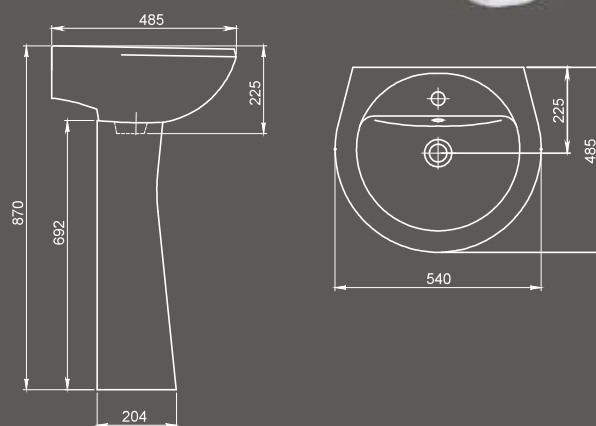

Умывальник
с отверстием перелива,
с отверстием для смесителя

Арт. 1.3111.2.S00.11B.0

Пьедестал

Арт. 1.3601.2.S00.00B.0

Унитаз-компакт

Бачок с механизмом
однорежимного слива, чаша
с косым выпуском,
сиденье с крышкой