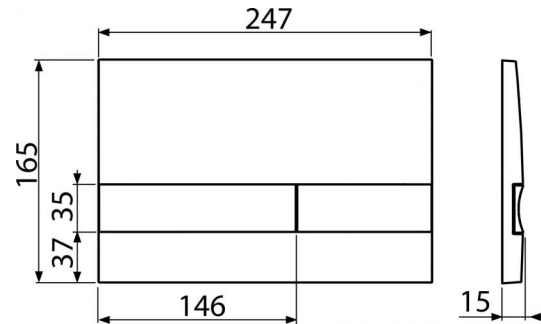

M1721

Кнопка управления для скрытых систем инсталляции, хром-глянец

Область применения

Для скрытых систем инсталляции и бачков для замуровывания в стену

Свойства

- Двойной смыв, механический принцип действия
- Совместимость со всеми скрытыми системами инсталляции Alcaplast
- Материал: пластик
- Возможность комбинировать разные цвета основной пластины кнопки и ее клавиш
- Поверхностная отделка: хром глянцевый

Содержание комплекта

- Шаблон для установки кнопок управления
- Винт промывочного механизма 2 шт.
- Кнопка
- Монтажная рама для установки кнопки
- Резьбовое крепление монтажной рамы кнопки 2 шт.

Код заказа, Логистическая информация

Код	EAN		Вес (шт | упаковка | паллета)	Размеры (шт | упаковка)	Количество (упаковка | паллета)
M1721	8595580531997	Chrom-lesk	0,2571 | 10,2960 | 308,2880 кг	250×40×175 | 595×245×395 MM	25 | 700 шт

Гарантии

2/2 лет

Таможенный код

39269097

Технические параметры

- Действующая сила < 20 N