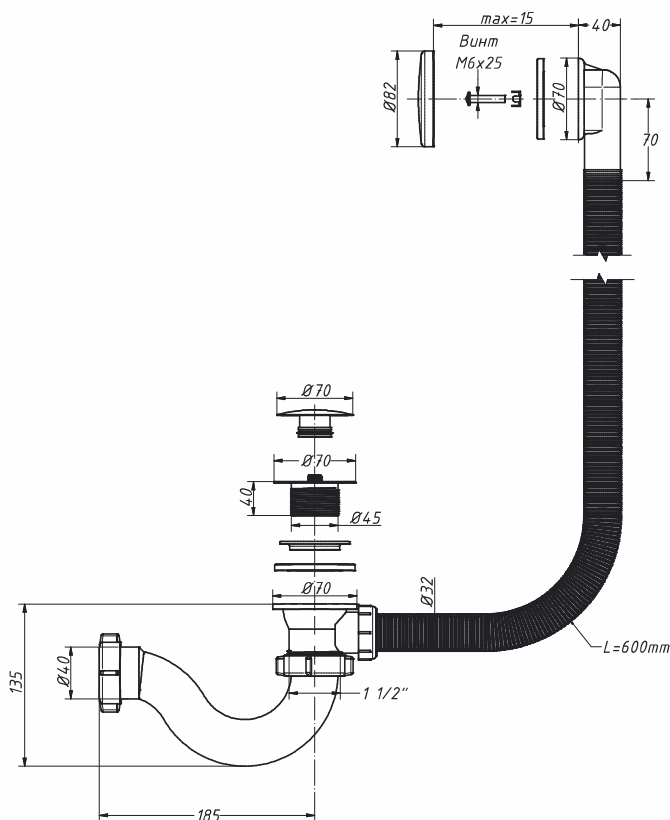

СИФОНЫ ДЛЯ ВАНН И ДУШЕВЫХ ПОДДОНОВ

сифоны для ванн «S»-тип «клик-клак»

A-2108

Сифон для ванны 1 1/2" x 40, «S» тип, «клик-клак», с переливом (перелив и слив – металлические)

материал сифона	полипропилен
материал слива	латунь / хром
материал перелива	нерж. сталь / хром
входное отверстие	1 1/2"
выходное отверстие, мм	40
длина перелива, мм	600
вес штуки нетто, кг	0,577
количество в коробке, шт	30
вес коробки брутто (+/- 0,1), кг	18,400
размер коробки, мм	510 x 370 x 510
объем коробки, м.куб	0,096
кол-во коробок на палете	20

A-21089

Сифон для ванны 1 1/2" x 40, «S» тип, «клик-клак», с переливом (перелив и слив – металлические), с гибкой трубой 40-40/50

материал сифона	полипропилен
материал слива	латунь / хром
материал перелива	нерж. сталь / хром
входное отверстие	1 1/2"
выходное отверстие, мм	40
длина перелива, мм	600
гибкая труба	40-40/50
длина гибкой трубы, мм	220-370
вес штуки нетто, кг	0,644
количество в коробке, шт	28
вес коробки брутто (+/- 0,1), кг	17,200
размер коробки, мм	510 x 370 x 510
объем коробки, м.куб	0,096
кол-во коробок на палете	20