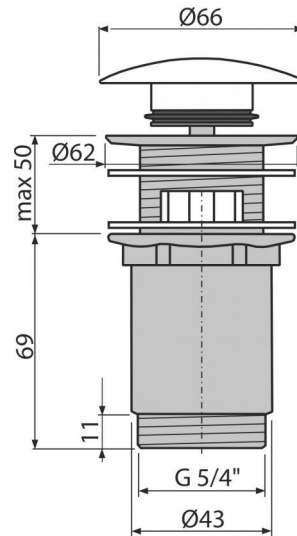

A392B

Донный клапан сифона для умывальника CLICK/CLACK 5/4",
цельнометаллический с переливом и большой белой заглушкой

**Область применения**

Для раковин с переливом

Свойства

- Длительный срок службы механизма CLICK/CLACK
- Материал: латунь с хромированным покрытием
- Обладает высокой устойчивостью к механическим повреждениям
- Резьбовое соединение 5/4" для подключения сифона

Содержание комплекта

- Металлическая крышка с поверхностной обработкой белого цвета
- Силиконовая прокладка 2 шт.
- Корпус слива

Код заказа, Логистическая информация

Код	EAN	Вес (шт упаковка паллета)	Размеры (шт упаковка)	Количество (упаковка паллета)
A392B	8595580539351	0,4074 12,4850 369,5800 кг	150×75×75 390×240×300 MM	30 840 шт

Гарантии

2/3 лет

Таможенный код

84818019

Свойства

EN 274

Технические параметры

- Диаметр резьбы 5/4 "