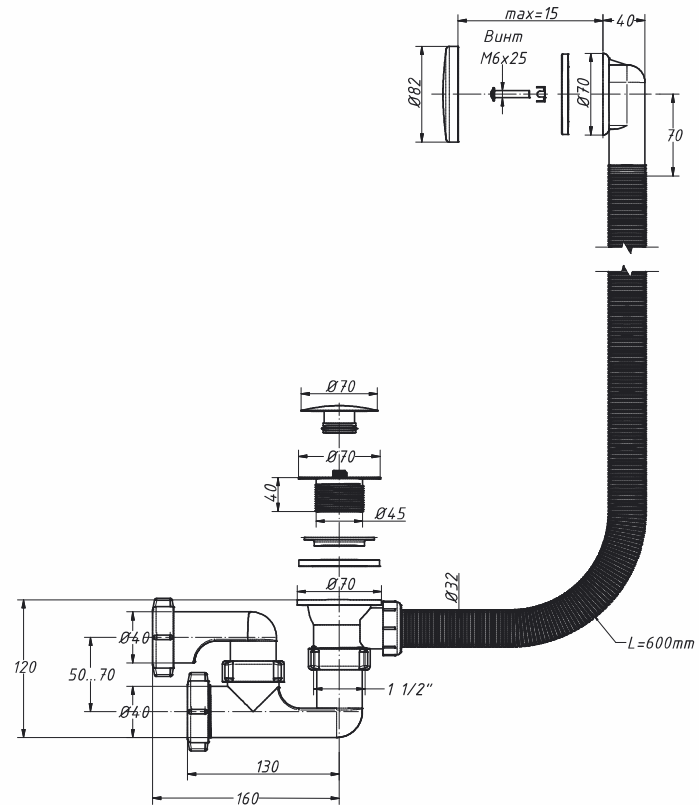

A-2608

Сифон для ванны 1 1/2" x 40, регулируемый, «клик-клак», с переливом
(перелив и слив – металлические)

материал сифона	полипропилен
материал слива	латунь / хром
материал перелива	нерж. сталь / хром
входное отверстие	1 1/2"
выходное отверстие, мм	40
длина перелива, мм	600

вес штуки нетто, кг	0,552
количество в коробке, шт	27
вес коробки брутто (+/- 0,1), кг	16,000
размер коробки, мм	510 x 370 x 510
объем коробки, м.куб	0,096
кол-во коробок на палете	20

A-26089

Сифон для ванны 1 1/2" x 40, регулируемый, «клик-клак», с переливом
(перелив и слив – металлические), с гибкой трубой 40-40/50

материал сифона	полипропилен
материал слива	латунь / хром
материал перелива	нерж. сталь / хром
входное отверстие	1 1/2"
выходное отверстие, мм	40
длина перелива, мм	600
гибкая труба	40-40/50
длина гибкой трубы, мм	220-370