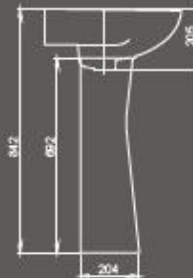

Арт. 1.3111.5.S00.11B.0

Пьедестал

Арт. 1.3601.2.S00.00B.0

Унитаз-комплект

Бачок с механизмом однократного слива, чаша с косым выпуском, с системой антизвон, сиденье с крышкой

Арт. 1.P401.5.S00.00B.F
Комплекция Стандарт
Сиденье с антибактериальным покрытием