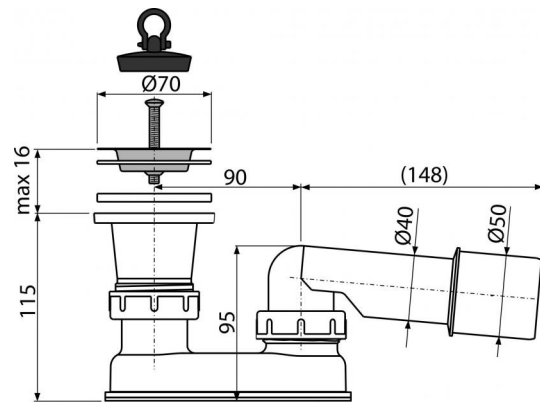

A461-50

Сифон для душевого поддона с гидрозатвором

Область применения

Для слива воды из душевых поддонов

Для душевых поддонов без перелива

Для душевых поддонов со сливным отверстием Ø50 мм

Свойства

- Подключение к сливной трубе Ø40/50 мм

Содержание комплекта

- Хромированная решетка слива из нержавеющей стали
- Слив
- Гидрозатвор сифона из полипропилена, устойчив к термическим и химическим воздействиям
- Пробка из ПВХ

Код заказа, Логистическая информация

Код	EAN	Вес (шт упаковка паллета)	Размеры (шт упаковка)	Количество (упаковка паллета)
A461-50	8594045936988	50 MM 0,2181 10,9350 194,9600 кг	260×90×140 590×430×390 MM	50 800 шт

Гарантии

2/3 лет

Таможенный код

39229000

Свойства

EN 274

Технические параметры

- Сопротивление гидрозатвора против давления 588 Pa
- Сток воды 48,6 l/min
- Термическая устойчивость 95 °C
- Гидрозатвор 50 mm