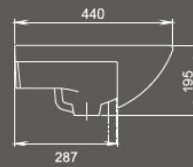

Акватон

Мебельный умывальник
с отверстием перелива,
с отверстием для смесителя

Арт. 1.3120.1.S00.11В.0

Грация

Мебельный умывальник
с отверстием перелива,
с отверстием для смесителя

Арт. 1.3120.3.S00.11В.0