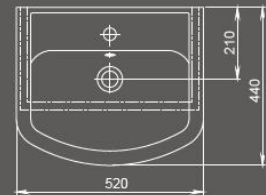

Акватон

Мебельный умывальник
с отверстием перелива,
с отверстием для смесителя

Арт. 1.3120.1.S00.11В.0

Грация

Мебельный умывальник
с отверстием перелива,
с отверстием для смесителя

Арт. 1.3120.3.S00.11В.0