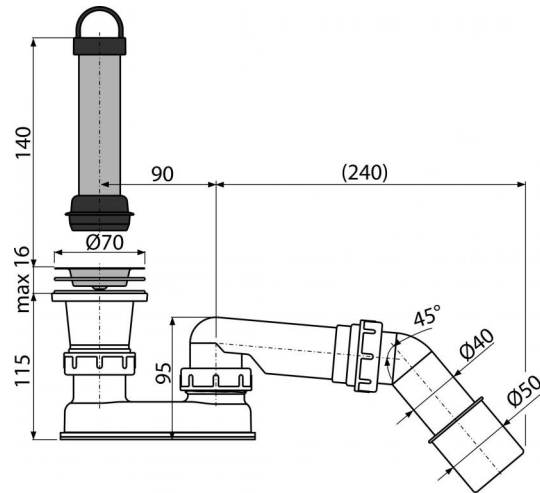

A462-50

Сифон для душевого поддона с гидрозатвором и коленом

**Область применения**

- Для слива воды из душевых поддонов
- Для душевых поддонов без перелива
- Для душевых поддонов со сливным отверстием Ø50 мм

Свойства

- Подключение к сливной трубе Ø40/50 мм
- С помощью адаптера может увеличить уровень воды на 140 мм

Содержание комплекта

- Адаптер для увеличения уровня слива
- Колено 45°
- Хромированная решетка слива из нержавеющей стали
- Слив
- Гидрозатвор сифона из полипропилена, устойчив к термическим и химическим воздействиям

Код заказа, Логистическая информация

Код	EAN	50 MM	Вес (шт упаковка паллета)	Размеры (шт упаковка)	Количество (упаковка паллета)
A462-50	8594045937022	50 MM	0,3564 12,1450 224,9980 кг	210×80×180 590×390×430 MM	35 560 шт

Гарантии

2/3 лет

Таможенный код

39229000

Свойства

EN 274

Технические параметры

- Сток воды 48 l/min
- Термическая устойчивость 95 °C
- Гидрозатвор 50 mm