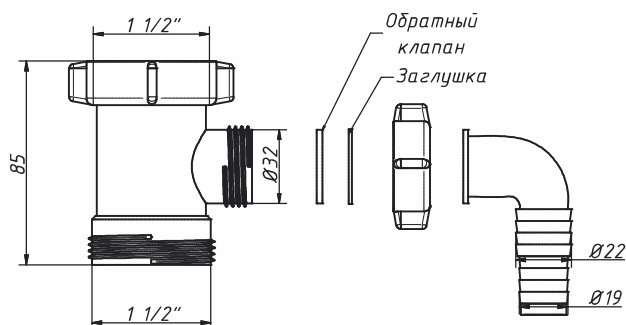

КОМПЛЕКТУЮЩИЕ

патрубки

A-3155

Патрубок 1 1/4" x 32 с одним отводом

материал патрубка	полипропилен
входное отверстие	1 1/4"
выходное отверстие, мм	32
один отвод, мм	19/22
вес штуки нетто, кг	0,066
количество в коробке, шт	45
вес коробки брутто (+/- 0,1), кг	3,300
размер коробки, мм	260 x 370 x 260
объем коробки, м.куб	0,025
кол-во коробок на палете	77

A-4154

Отвод для стиральной машины 1 1/2" x 1 1/2"

материал патрубка	полипропилен
входное отверстие	1 1/2"
выходное отверстие	1 1/2"
один отвод, мм	19/22
вес штуки нетто, кг	0,055
количество в коробке, шт	55
вес коробки брутто (+/- 0,1), кг	3,400
размер коробки, мм	260 x 370 x 260
объем коробки, м.куб	0,025
кол-во коробок на палете	77