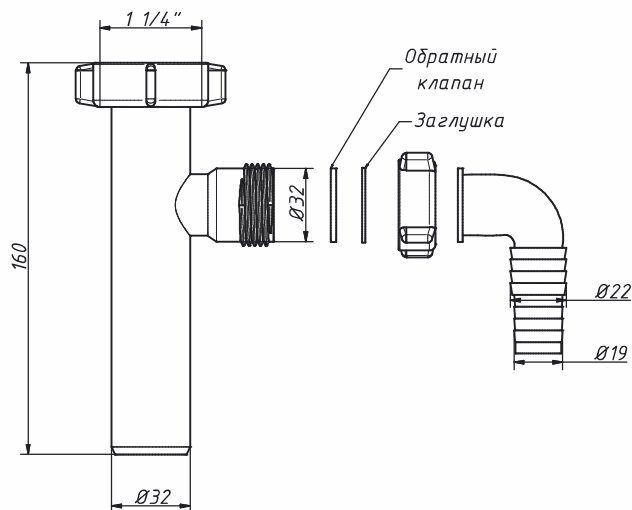

КОМПЛЕКТУЮЩИЕ

патрубки

A-3155

Патрубок 1 1/4" x 32 с одним отводом

материал патрубка	полипропилен
входное отверстие	1 1/4"
выходное отверстие, мм	32
один отвод, мм	19/22
вес штуки нетто, кг	0,066
количество в коробке, шт	45
вес коробки брутто (+/- 0,1), кг	3,300
размер коробки, мм	260 x 370 x 260
объем коробки, м.куб	0,025
кол-во коробок на палете	77

A-4154

Отвод для стиральной машины 1 1/2" x 1 1/2"

материал патрубка	полипропилен
входное отверстие	1 1/2"
выходное отверстие	1 1/2"
один отвод, мм	19/22
вес штуки нетто, кг	0,055
количество в коробке, шт	55
вес коробки брутто (+/- 0,1), кг	3,400
размер коробки, мм	260 x 370 x 260
объем коробки, м.куб	0,025
кол-во коробок на палете	77