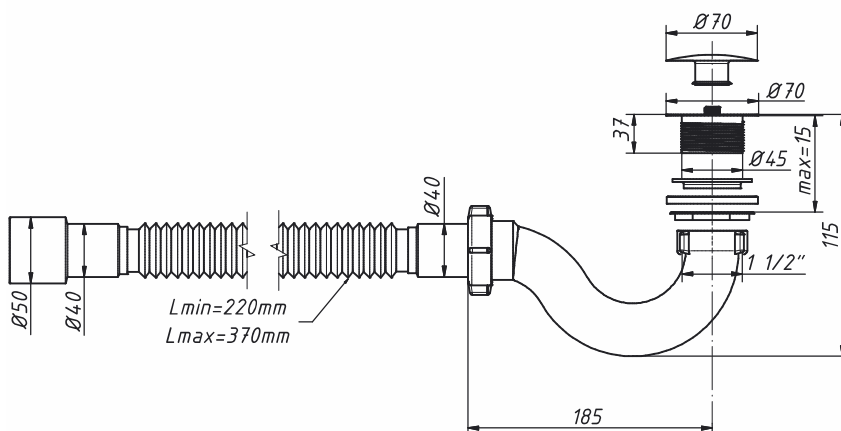

A-2058

Сифон для душевого поддона 1 1/2" x 40, «S» тип, «клик-клак»

материал сифона	полипропилен
материал слива	латунь / хром
входное отверстие	1 1/2"
выходное отверстие, мм	40
вес штуки нетто, кг	0,363
количество в коробке, шт	55
вес коробки брутто (+/- 0,1), кг	21,050
размер коробки, мм	510 x 370 x 510
объем коробки, м.куб	0,096
кол-во коробок на палете	20

A-20589

Сифон для душевого поддона 1 1/2" x 40, «S» тип, «клик-клак», с гибкой трубой 40-40/50

материал сифона	полипропилен
материал слива	латунь / хром
входное отверстие	1 1/2"
выходное отверстие, мм	40
гибкая труба	40-40/50
длина гибкой трубы, мм	220-370
вес штуки нетто, кг	0,411
количество в коробке, шт	40
вес коробки брутто (+/- 0,1), кг	17,500
размер коробки, мм	510 x 370 x 510
объем коробки, м.куб	0,096
кол-во коробок на палете	20