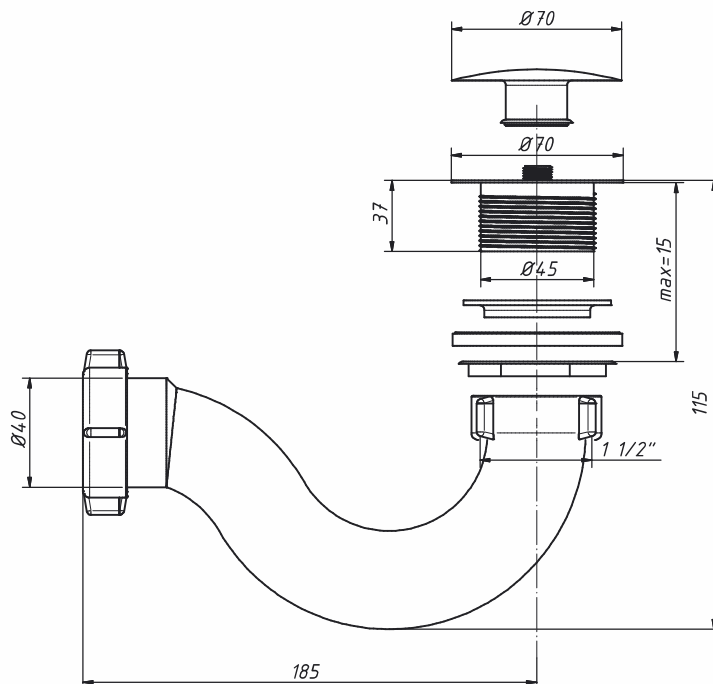

A-2058

Сифон для душевого поддона 1 1/2" x 40, «S» тип, «клик-клак»

материал сифона	полипропилен
материал слива	латунь / хром
входное отверстие	1 1/2"
выходное отверстие, мм	40
вес штуки нетто, кг	0,363
количество в коробке, шт	55
вес коробки брутто (+/- 0,1), кг	21,050
размер коробки, мм	510 x 370 x 510
объем коробки, м.куб	0,096
кол-во коробок на палете	20

A-20589

Сифон для душевого поддона 1 1/2" x 40, «S» тип, «клик-клак», с гибкой трубой 40-40/50

материал сифона	полипропилен
материал слива	латунь / хром
входное отверстие	1 1/2"
выходное отверстие, мм	40
гибкая труба	40-40/50
длина гибкой трубы, мм	220-370
вес штуки нетто, кг	0,411
количество в коробке, шт	40
вес коробки брутто (+/- 0,1), кг	17,500
размер коробки, мм	510 x 370 x 510
объем коробки, м.куб	0,096
кол-во коробок на палете	20