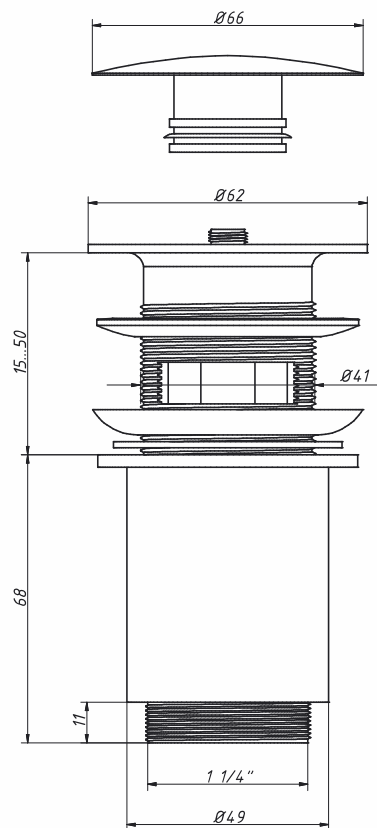

ВГ-804

Выпуск 1 1/4" «клик-клак» автомат. для умывальника
цвет: золото

материал выпуска	латунь
входное отверстие, мм	41
выходное отверстие	1 1/4"
цвет покрытия	золото
в blisterной упаковке	
вес штуки нетто, кг	0,450
количество в коробке, шт	20
вес коробки брутто (+/- 0,1), кг	11,500
размер коробки, мм	510 x 370 x 510
объем коробки, м.куб	0,096
кол-во коробок на палете	20

ВВ-804

Выпуск 1 1/4" «клик-клак» автомат. для умывальника
цвет: бронза

материал выпуска	латунь
входное отверстие, мм	41
выходное отверстие	1 1/4"
цвет покрытия	бронза
в blisterной упаковке	
вес штуки нетто, кг	0,450
количество в коробке, шт	20
вес коробки брутто (+/- 0,1), кг	11,500
размер коробки, мм	510 x 370 x 510
объем коробки, м.куб	0,096
кол-во коробок на палете	20

ВХ-805

Выпуск 1 1/4" «клик-кляк» автомат. для умывальника
цвет: хром

материал выпуска	латунь
входное отверстие, мм	41
выходное отверстие	1 1/4"
цвет покрытия	хром
в blisterной упаковке	
вес штуки нетто, кг	0,450
количество в коробке, шт	20
вес коробки брутто (+/- 0,1), кг	11,500
размер коробки, мм	510 x 370 x 510
объем коробки, м.куб	0,096
кол-во коробок на палете	20

ВВ-805

Выпуск 1 1/4" «клик-кляк» автомат. для умывальника
цвет: бронза

материал выпуска	латунь
входное отверстие, мм	41
выходное отверстие	1 1/4"
цвет покрытия	бронза
в blisterной упаковке	
вес штуки нетто, кг	0,450
количество в коробке, шт	20
вес коробки брутто (+/- 0,1), кг	11,500
размер коробки, мм	510 x 370 x 510
объем коробки, м.куб	0,096
кол-во коробок на палете	20