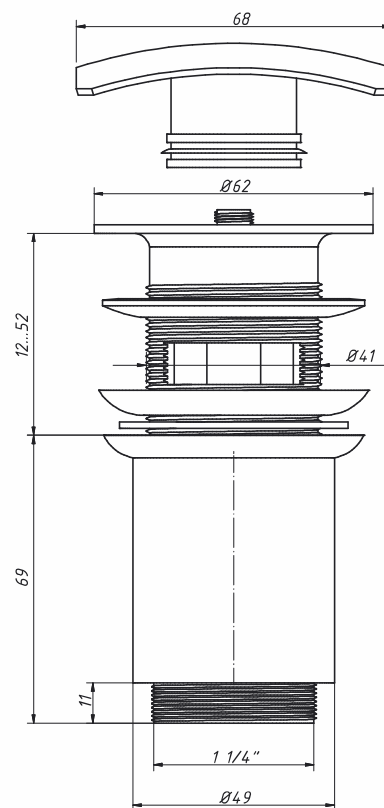

ВВ-804

Выпуск 1 1/4" «клик-клак» автомат. для умывальника
цвет: бронза

материал выпуска	латунь
входное отверстие, мм	41
выходное отверстие	1 1/4"
цвет покрытия	бронза
в blisterной упаковке	
вес штуки нетто, кг	0,450
количество в коробке, шт	20
вес коробки брутто (+/- 0,1), кг	11,500
размер коробки, мм	510 x 370 x 510
объем коробки, м.куб	0,096
кол-во коробок на палете	20

ВХ-805

Выпуск 1 1/4" «клик-кляк» автомат. для умывальника
цвет: хром

материал выпуска	латунь
входное отверстие, мм	41
выходное отверстие	1 1/4"
цвет покрытия	хром
в blisterной упаковке	
вес штуки нетто, кг	0,450
количество в коробке, шт	20
вес коробки брутто (+/- 0,1), кг	11,500
размер коробки, мм	510 x 370 x 510
объем коробки, м.куб	0,096
кол-во коробок на палете	20

ВГ-805

Выпуск 1 1/4" «клик-кляк» автомат. для умывальника
цвет: золото

материал выпуска	латунь
входное отверстие, мм	41
выходное отверстие	1 1/4"
цвет покрытия	золото
в blisterной упаковке	
вес штуки нетто, кг	0,450
количество в коробке, шт	20
вес коробки брутто (+/- 0,1), кг	11,500
размер коробки, мм	510 x 370 x 510
объем коробки, м.куб	0,096
кол-во коробок на палете	20

ВВ-805

Выпуск 1 1/4" «клик-кляк» автомат. для умывальника
цвет: бронза

материал выпуска	латунь
входное отверстие, мм	41
выходное отверстие	1 1/4"
цвет покрытия	бронза
в blisterной упаковке	
вес штуки нетто, кг	0,450
количество в коробке, шт	20
вес коробки брутто (+/- 0,1), кг	11,500
размер коробки, мм	510 x 370 x 510
объем коробки, м.куб	0,096
кол-во коробок на палете	20