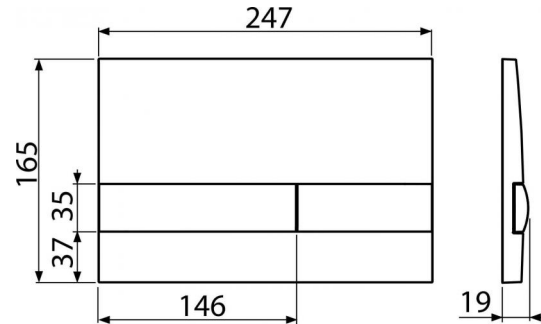

M1710-8

Кнопка управления для скрытых систем инсталляции, белый/черный

Область применения

Для скрытых систем инсталляции и бачков для замуровывания в стену

Свойства

- Двойной смыв, механический принцип действия
- Совместимость со всеми скрытыми системами инсталляции Alcaplast
- Материал: пластик
- Возможность комбинировать разные цвета основной пластины кнопки и ее клавиш
- Поверхностная отделка: белый/черный

Код	EAN	Вес (шт упаковка паллета)	Размеры (шт упаковка)	Количество (упаковка паллета)
M1710-8	8595580532192	0,2324 9,3600 0,0000 кг	250×36×170 595×395×245 MM	25 шт

Гарантии 2/2 лет
Таможенный код 39269097