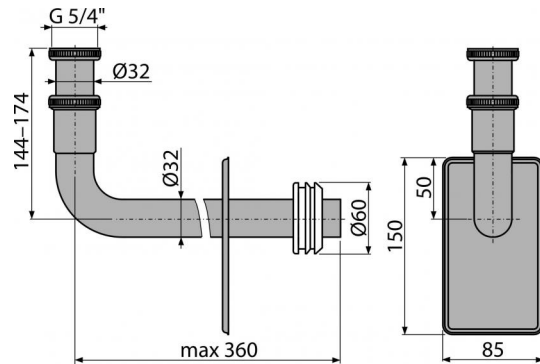

A438

Металлическое колено DN32 с накидной гайкой 5/4"

**Область применения**

Для соединения скрытого сифона и раковины

Свойства

- Пластина из высококачественной нержавеющей стали
- Материал: хромированный металл
- Широкий диапазон настройки по высоте
- Подключение сифона A45B, A45C
- Предназначено для использования со скрытыми сифонами A45B, A45C
- Повышенная устойчивость к механическим повреждениям

Содержание комплекта

- Металлическая труба
- Крышка из нержавеющей стали
- Манжета
- Резьбовое соединение 5/4" для подключения слива раковины или биде

Код заказа, Логистическая информация

Код	EAN	Вес (шт упаковка паллета)	Размеры (шт упаковка)	Количество (упаковка паллета)
A438	8595580511371	0,4285 6,4200 0,0000 кг	300×70×190 590×390×240 MM	15 420 шт