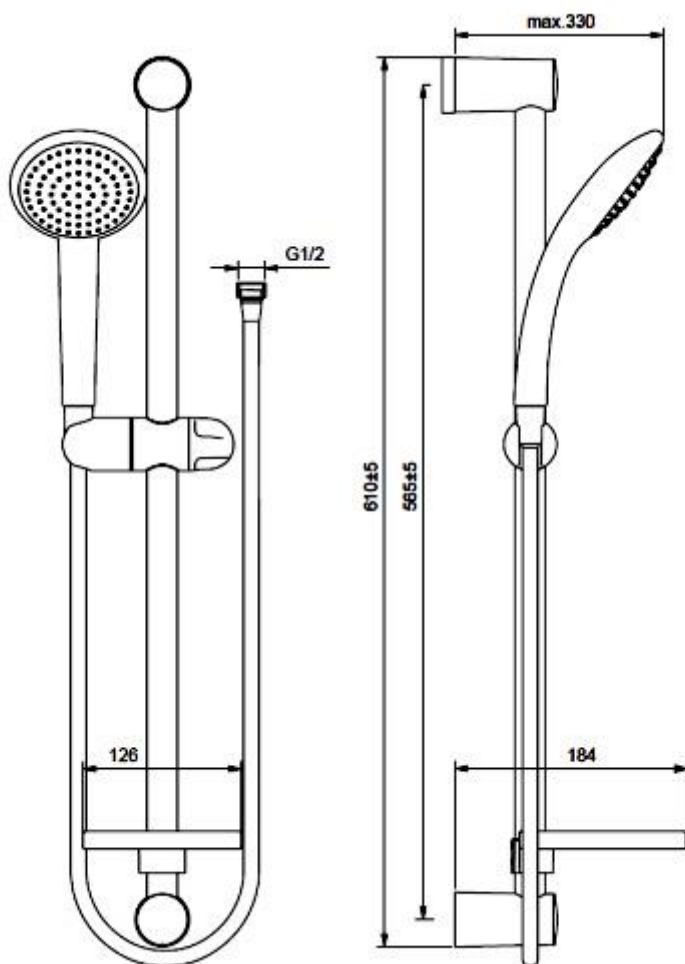

Видима ФРЕШ Душевой набор со штангой S1

Описание

S1 Диаметр лейки Ø 80 мм

Количество функций: 1

Режим струи: - Rain (Дождь)

Самоочищающаяся лейка: да

Ограничитель потока воды: есть (8 л/мин)

Шланг 1750 мм с силиконовым покрытием
(ULTRAFLEX)

Штанга 600 мм (+/-5 мм), Ø 18 мм

Пластиковый держатель лейки

Фиксатор высоты: есть

Регулировка наклона лейки: есть

Мыльница в комплекте: нет

Цвет: хром