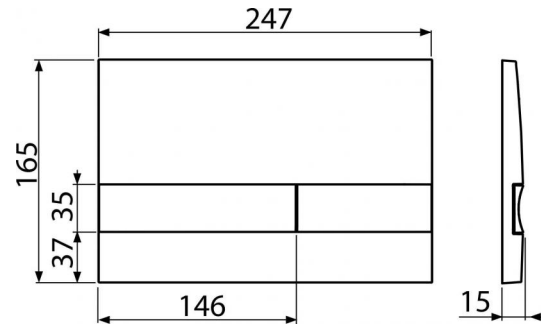

M1725

Кнопка управления для скрытых систем инсталляции, золотой

Область применения

Для скрытых систем инсталляции и бачков для замуровывания в стену

Свойства

- Двойной смыл, механический принцип действия
- Совместимость со всеми скрытыми системами инсталляции Alcaplast
- Материал: пластик
- Возможность комбинировать разные цвета основной пластины кнопки и ее клавиш
- Поверхностная отделка: золото

Содержание комплекта

- Шаблон для установки кнопок управления
- Винт промывочного механизма 2 шт.
- Кнопка
- Монтажная рама для установки кнопки
- Резьбовое крепление монтажной рамы кнопки 2 шт.

Код заказа, Логистическая информация

Код	EAN	Вес (шт | упаковка | паллета)	Размеры (шт | упаковка)	Количество (упаковка | паллета)
M1725	8595580532031	Zlatá 0,3796 | 4,9125 | 0,0000 кг	250×36×170 | 595×245×395 MM	25 | 0 шт

Гарантии

2/2 лет

Таможенный код

39269097

Технические параметры

- Действующая сила < 20 N