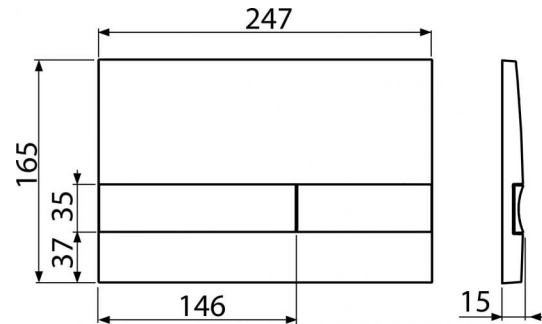

M1728-2

Кнопка управления для скрытых систем инсталляции, черный/хром-мат

Область применения

Для скрытых систем инсталляции и бачков для замуровывания в стену

Свойства

- Двойной смыл, механический принцип действия
- Совместимость со всеми скрытыми системами инсталляции Alcaplast
- Материал: пластик
- Возможность комбинировать разные цвета основной пластины кнопки и ее клавиш
- Поверхностная отделка: черный/хром-мат

Содержание комплекта

- Шаблон для установки кнопок управления
- Винт промывочного механизма 2 шт.
- Кнопка
- Монтажная рама для установки кнопки
- Резьбовое крепление монтажной рамы кнопки 2 шт.

Код заказа, Логистическая информация

Код	EAN	Вес (шт | упаковка | паллета)	Размеры (шт | упаковка)	Количество (упаковка | паллета)
M1728-2	8595580532253	Černá/chrom-mat 0,2267 | 9,2175 | 0,0000 кг	250×36×170 | 595×395×245 MM	25 | шт

Гарантии

2/2 лет

Таможенный код

39269097

Технические параметры

- Действующая сила < 20 N