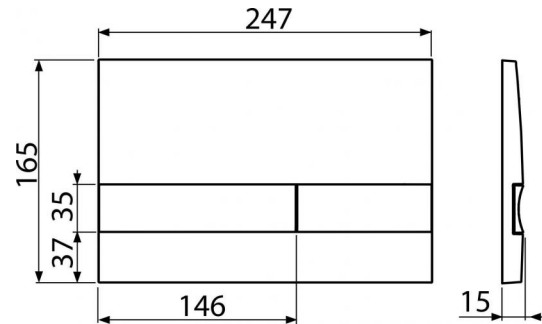

M1728-5

Кнопка управления для скрытых систем инсталляции, черный/золотой

Область применения

Для скрытых систем инсталляции и бачков для замуровывания в стену

Свойства

- Двойной смыл, механический принцип действия
- Совместимость со всеми скрытыми системами инсталляции Alcaplast
- Материал: пластик
- Возможность комбинировать разные цвета основной пластины кнопки и ее клавиш
- Поверхностная отделка: черный/золото

Содержание комплекта

- Кнопка
- Монтажная рама для установки кнопки
- Резьбовое крепление монтажной рамы кнопки 2 шт.

Код заказа, Логистическая информация

Код	EAN		Вес (шт упаковка паллета)	Размеры (шт упаковка)	Количество (упаковка паллета)
M1728-5	8595580532239	Černá/zlatá	0,2267 9,2175 0,0000 кг	250×36×170 595×395×245 MM	25 шт