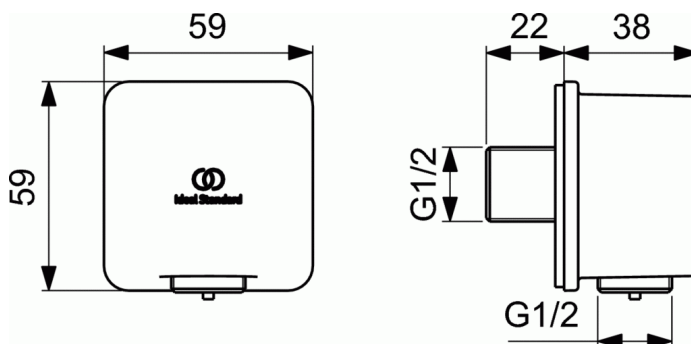

JOY

СТЕННО КОЛЯНО

СТЕННО КОЛЯНО

Стенно коляно

Присъединяване G 1/2

Възвратен клапан

Покрития:

- по технология електрохимично галванизиране (AA)