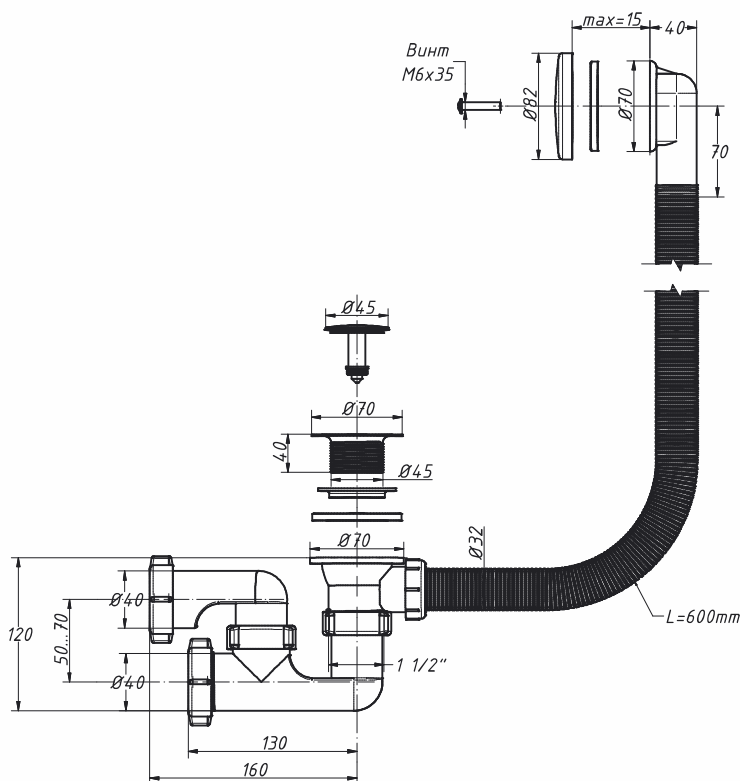

## A-2508

Сифон для ванны 1 1/2" x 40, регулируемый, «клик-клак», с переливом  
(перелив и слив – металлические)

материал сифона	полипропилен
материал слива	латунь / хром
материал перелива	нерж. сталь / хром
входное отверстие	1 1/2"
выходное отверстие, мм	40
длина перелива, мм	600
<b>вес штуки нетто, кг</b>	<b>0,557</b>
<b>количество в коробке, шт</b>	<b>27</b>
<b>вес коробки брутто (+/- 0,1), кг</b>	<b>16,150</b>
<b>размер коробки, мм</b>	<b>510 x 370 x 510</b>
<b>объем коробки, м.куб</b>	<b>0,096</b>
<b>кол-во коробок на палете</b>	<b>20</b>

## A-25089

Сифон для ванны 1 1/2" x 40, регулируемый, «клик-клак», с переливом  
(перелив и слив – металлические), с гибкой трубой 40-40/50

материал сифона	полипропилен
материал слива	латунь / хром
материал перелива	нерж. сталь / хром
входное отверстие	1 1/2"
выходное отверстие, мм	40
длина перелива, мм	600
гибкая труба	40-40/50
длина гибкой трубы, мм	220-370
<b>вес штуки нетто, кг</b>	<b>0,602</b>
<b>количество в коробке, шт</b>	<b>25</b>
<b>вес коробки брутто (+/- 0,1), кг</b>	<b>16,100</b>
<b>размер коробки, мм</b>	<b>510 x 370 x 510</b>
<b>объем коробки, м.куб</b>	<b>0,096</b>
<b>кол-во коробок на палете</b>	<b>20</b>