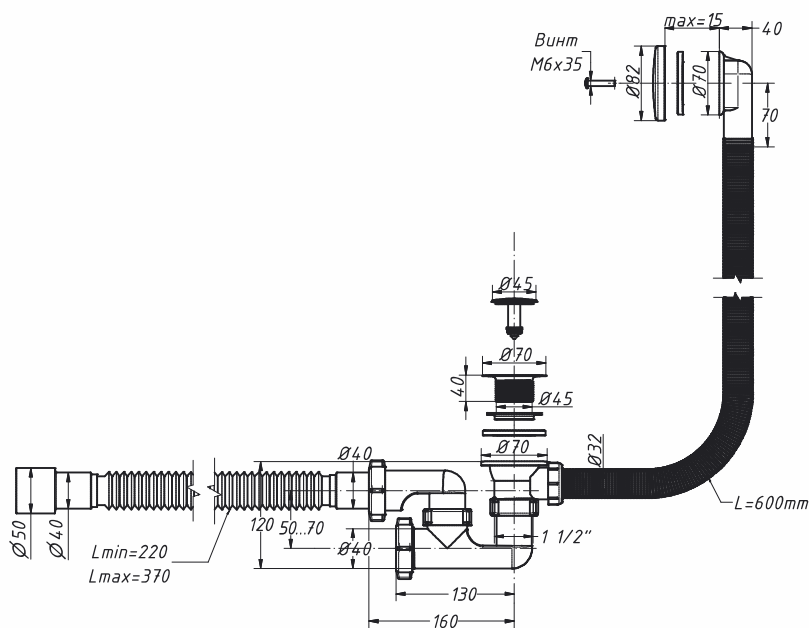

## A-2508

Сифон для ванны 1 1/2" x 40, регулируемый, «клик-клак», с переливом  
(перелив и слив – металлические)

материал сифона	полипропилен
материал слива	латунь / хром
материал перелива	нерж. сталь / хром
входное отверстие	1 1/2"
выходное отверстие, мм	40
длина перелива, мм	600
<b>вес штуки нетто, кг</b>	<b>0,557</b>
<b>количество в коробке, шт</b>	<b>27</b>
<b>вес коробки брутто (+/- 0,1), кг</b>	<b>16,150</b>
<b>размер коробки, мм</b>	<b>510 x 370 x 510</b>
<b>объем коробки, м.куб</b>	<b>0,096</b>
<b>кол-во коробок на палете</b>	<b>20</b>

## A-25089

Сифон для ванны 1 1/2" x 40, регулируемый, «клик-клак», с переливом  
(перелив и слив – металлические), с гибкой трубой 40-40/50

материал сифона	полипропилен
материал слива	латунь / хром
материал перелива	нерж. сталь / хром
входное отверстие	1 1/2"
выходное отверстие, мм	40
длина перелива, мм	600
гибкая труба	40-40/50
длина гибкой трубы, мм	220-370
<b>вес штуки нетто, кг</b>	<b>0,602</b>
<b>количество в коробке, шт</b>	<b>25</b>
<b>вес коробки брутто (+/- 0,1), кг</b>	<b>16,100</b>
<b>размер коробки, мм</b>	<b>510 x 370 x 510</b>
<b>объем коробки, м.куб</b>	<b>0,096</b>
<b>кол-во коробок на палете</b>	<b>20</b>