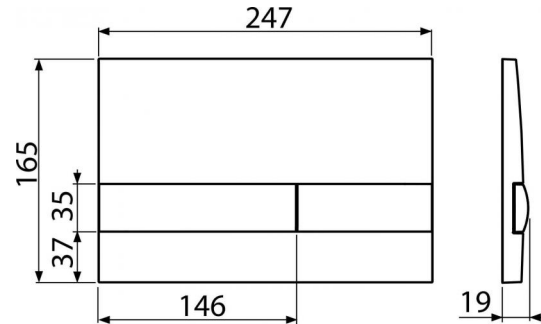

M1743

Кнопка управления для скрытых систем инсталляции, хром-глянец/мат

Область применения

Для скрытых систем инсталляции и бачков для замуровывания в стену

Свойства

- Двойной смыл, механический принцип действия
- Совместимость со всеми скрытыми системами инсталляции Alcaplast
- Материал: пластик
- Возможность комбинировать разные цвета основной пластины кнопки и ее клавиш
- Поверхностная отделка: хром-глянец/мат

Содержание комплекта

- Кнопка
- Монтажная рама для установки кнопки
- Резьбовое крепление монтажной рамы кнопки 2 шт.

Код заказа, Логистическая информация

Код	EAN		Вес (шт упаковка паллета)	Размеры (шт упаковка)	Количество (упаковка паллета)
M1743	8595580532161	Chrom-lesk/mat	0,2577 9,9925 0,0000 кг	250×36×170 595×395×245 MM	25 шт