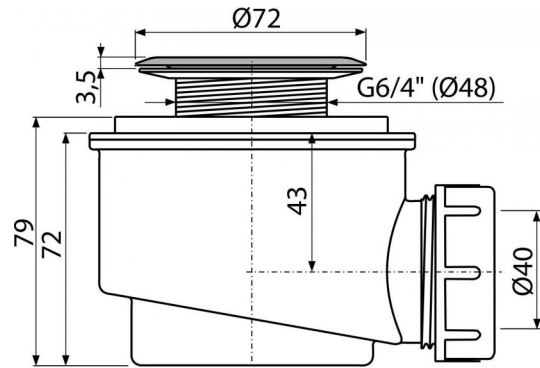

A46-50

Сифон для душевого поддона с решеткой из нержавеющей стали

**Область применения**

Для слива воды из душевых поддонов
 Для душевых поддонов без перелива
 Для душевых поддонов со сливным отверстием Ø50 мм

Свойства

- Материал: полипропилен, устойчивый к термическим и химическим воздействиям
- Сток можно подключить с помощью колена A52
- Самочищающаяся конструкция сифона
- Высота монтажа 79 мм

Содержание комплекта

- Монтажный комплект
- Сливная решетка из нержавеющей стали
- Корпус сифона

Код заказа, Логистическая информация

Код	EAN	50 MM	Вес (шт упаковка паллета)	Размеры (шт упаковка)	Количество (упаковка паллета)
A46-50	8594045933376	50 MM	0,2275 6,3090 196,6520 кг	140×100×140 590×240×390 MM	30 840 шт

Гарантии

2/3 лет

Таможенный кодСвойства

39229000 EN 274

Технические параметры

- Сток воды 49 l/min
- Термическая устойчивость 95 °C
- Гидрозатвор 50 mm