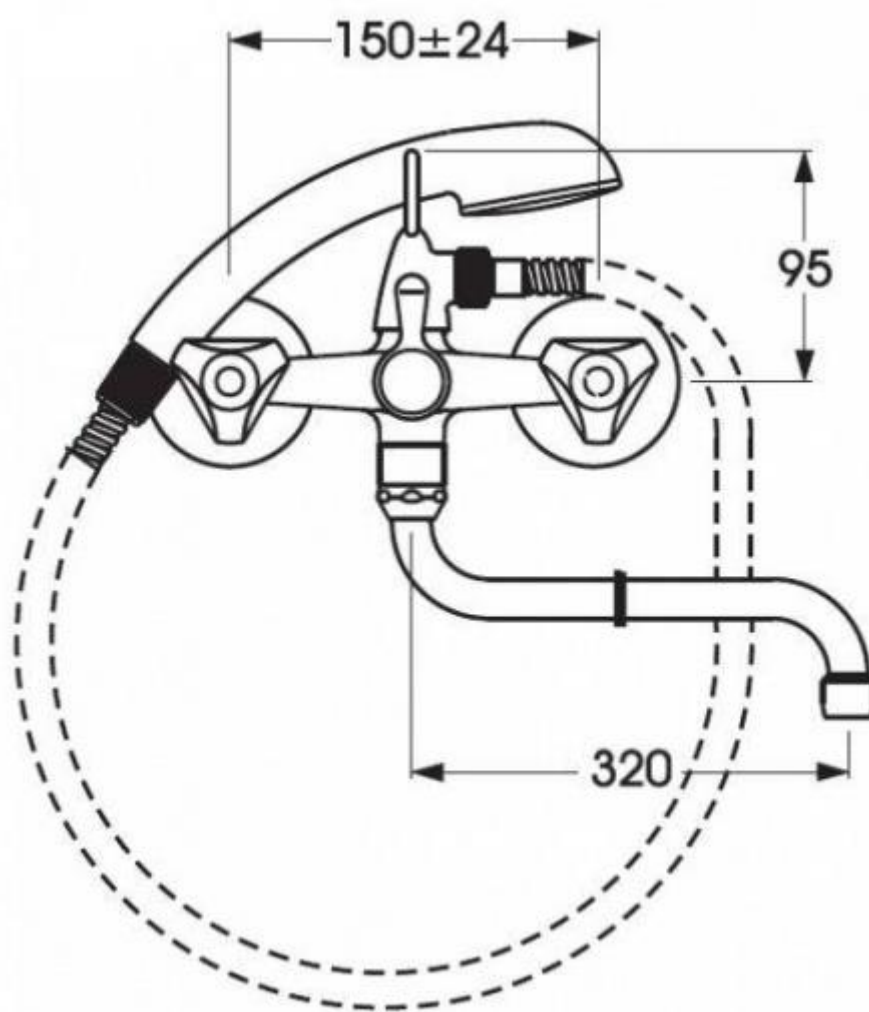

"Искар" смеситель для ванны, излив 320 мм, хром

Характеристики

Артикул: BA167AA

Производитель: [Vidima](#)

Тип: Универсальный

Серия: Искар

- Описание
- Установка: на стену
- Керамические кранбуксы пр-ва Германии
- с поворотом 180°
- Трубчатый поворотный излив
- Угол поворота 360°
- Расстояние от стены до аэратора: 384 мм
- Переключение ванна/душ: ручное (позволяет использовать функцию «душ»
- даже при очень низком давлении воды)
- Аэратор *Perlator*: есть
- Индикатор холодной/горячей воды: есть
- Входит в комплект:
 - - душевая лейка Ø70 мм,
 - - держатель для лейки,
 - - металлический шланг 1500 мм
- Цвет: хром